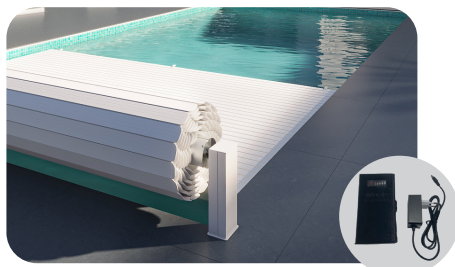

WOOD

— POOL EQUIPMENT —

ONE

Avec fin de course mécanique

ENROULEUR HORS-SOL

**MOTORISATION
EN OPTION**

Avec batterie Lithium-Ion (garantie 6 mois)
chargeur inclus (non filaire sans LED)

Avec son design contemporain, ses socles et son tube d'enroulement personnalisables, l'enrouleur One s'intègre harmonieusement à votre extérieur et crée une atmosphère chaleureuse grâce à son éclairage LED intégré.

ONE ENROULEUR HORS-SOL

Installation simple et rapide, sur piscine existante ou à construire

NOS LAMES

Pour des bassins à partir de 2 x 2,50 m et jusqu'à 5 x 10 m

PVC GALBÉES

- ✓ Lames PVC de 83 mm de large
- ✓ Ailettes fixes et réglables coloris assortis
- ✓ Découpe escalier finition équerre ou en forme