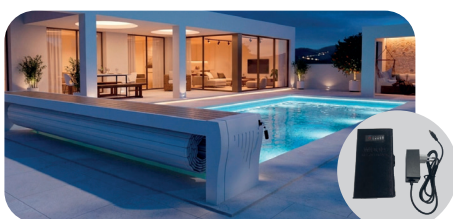

Avec batteries (garantie 6 mois) et panneau solaire (garantie 3 ans)

Avec batterie Lithium-Ion (garantie 6 mois) chargeur inclus (non filaire sans LED)

*LED sur les côtés. Non disponibles sur enrouleurs solaires. LED sur la longueur du banc disponibles en option.

L'enrouleur hors-sol Prestige, ouvert sur les côtés, sécurise votre piscine avec élégance. Il s'intègre parfaitement à votre extérieur grâce à ses nombreuses options de personnalisation : ossatures colorées, habillages de lisses variés et LED* intégrées aux supports.