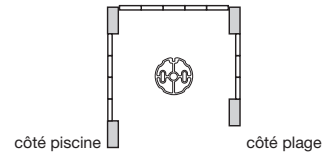

⚠ Poutre plus basse côté piscine, plus haute côté plage

Enrouleur débrayable afin de sécuriser la piscine (en cas de coupure électrique)

OPTIONS

Application smartphone