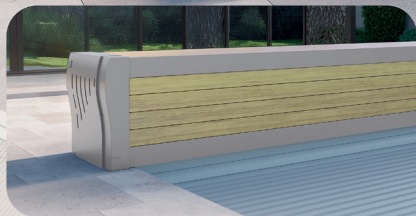

Avec fin de course électronique (garantie 5 ans)