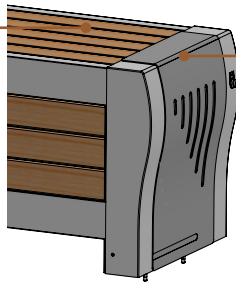

PERSONNALISATION

COULEURS DISPONIBLES

Lisses d'habillage

Ossatures

POUTRES, SUPPORTS ET ENJOLIVEURS

EN OPTION

LED sur la longueur du banc

Personnalisez votre banc avec l'éclairage LED multicolors 24V sur la longueur du banc avec télécommande.
Non disponible sur modèles solaires.