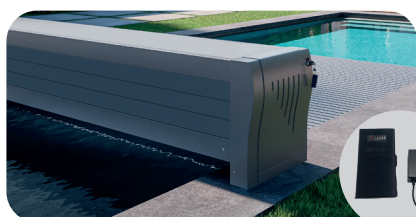

Avec batterie Lithium-Ion (garantie 6 mois) chargeur inclus (non filaire sans LED)

*LED sur les côtés. Non disponibles sur enrouleurs solaires. LED sur la longueur du banc disponibles en option.

Le modèle Banc Design, fermé sur les côtés, sécurise votre piscine avec élégance. Il s'intègre parfaitement à votre extérieur grâce à ses nombreuses options de personnalisation : ossatures colorées, habillages de lisses variés et LED* intégrées aux supports.