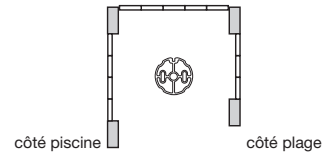

⚠ Poutre plus basse côté piscine, plus haute côté plage

Enrouleur débrayable afin de sécuriser la piscine (en cas de coupure électrique)

OPTIONS

Application smartphone

Pour ouverture / fermeture* de la couverture en bluetooth.
*Fermeture en commande maintenue.
Non disponible sur modèles solaires.