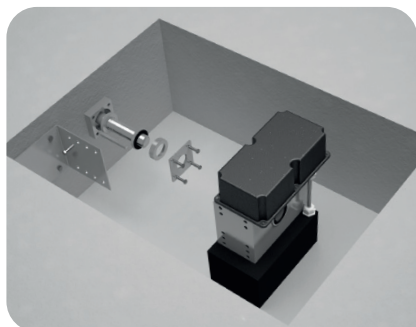

## HAWAÏ CAILLEBOTIS HORS D'EAU

Avec moteur coffre sec

Photos non contractuelles

ENROULEUR IMMERGÉ

Avec fin de course mécanique (garantie 4 ans)

L'enrouleur immergé Hawaï s'intègre harmonieusement aux piscines existantes ou en construction. Discrète et élégante, la couverture est totalement intégrée à la piscine avec ses caillebotis hors d'eau. Son moteur coffre sec assure un enroulement et un déroulement automatiques du volet, alliant esthétique, confort et sécurité.