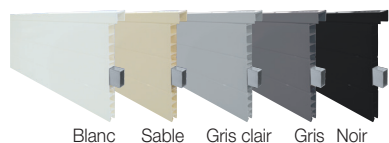

PERSONNALISATION

COULEURS MURS PRÉFABRIQUÉS

Séparation : mur maçonné ou mur préfabriqué