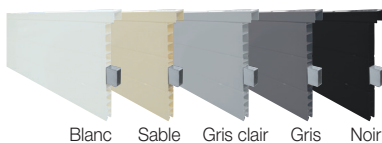

L'enrouleur immergé Mayotte allie discrétion et modernité. Son moteur intégré dans l'axe permet une couverture totalement intégrée à la piscine. Avec ses caillebotis immergés, il apporte une touche esthétique et élégante à votre bassin. Disponible avec flasques et ferrures ou paliers ronds.

MAYOTTE

ENROULEUR IMMERGÉ MOTEUR DANS L'AXE

NOS LAMES

Pour des bassins à partir de 2 x 2,50 m et jusqu'à 6 x 12 m

PVC GALBÉES

- ✓ Lames PVC de 83 mm de large
- ✓ Ailettes fixes et réglables coloris assortis
- ✓ Découpe escalier finition équerre ou en forme

Disponibles en 5 coloris

PVC BICOLORES

- ✓ Lames PVC de 83 mm de large
- ✓ Ailettes fixes coloris assortis
- ✓ Découpe escalier finition équerre

Disponibles en 2 coloris

POLYCARBONATES

- ✓ Lames polycarbonates de 70 mm de large
- ✓ Ailettes fixes coloris noir
- ✓ Lames fumées et bleutées avec pouvoir chauffant
- ✓ Découpe escalier finition équerre

Disponibles en 3 coloris

PERSONNALISATION

COULEURS MURS PRÉFABRIQUÉS

Séparation : mur maçonné ou mur préfabriqué

POUTRES ANODISÉES

CAILLEBOTIS

GRÈS CÉRAM

PLEIN À DRAPER COMPRESSÉ PVC