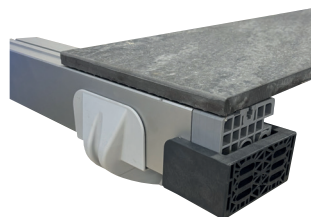

L'enrouleur immergé Mayotte allie discrétion et modernité. Son moteur intégré dans l'axe permet une couverture totalement intégrée à la piscine. Avec ses caillebotis immergés, il apporte une touche esthétique et élégante à votre bassin. Disponible avec flasques et ferrures ou paliers ronds.

Disponibles en 3 coloris

PERSONNALISATION

COULEURS MURS PRÉFABRIQUÉS

Séparation : mur maçonné ou mur préfabriqué

POUTRES ANODISÉES

CAILLEBOTIS

GRÈS CÉRAM

PLEIN À DRAPER COMPRESSÉ PVC

OPTIONS

+ Application smartphone

Pour ouverture / fermeture* de la couverture en bluetooth.
*Fermeture en commande maintenue.

+ Commutateur déporté sans fil

(Avec code d'accès pour ouverture / fermeture*), à placer sur un mur intérieur.
*Fermeture en commande maintenue.