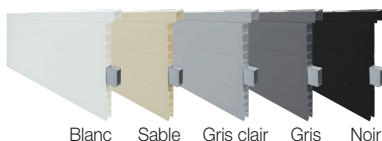

Sofatec

MAYOTTE

CAILLEBOTIS IMMERGÉS

Avec moteur coffre sec

Photos non contractuelles

ENROULEUR IMMERGÉ

Avec moteur coffre sec

L'enrouleur immergé Mayotte allie discrétion et modernité. Son moteur coffre sec assure un enroulement et un déroulement automatiques du volet, alliant esthétique, confort et sécurité. Avec ses caillebotis immergés, il apporte une touche élégante à votre bassin.

MAYOTTE

ENROULEUR IMMERGÉ MOTEUR COFFRE SEC

NOS LAMES

Pour des bassins à partir de 2 x 2,50 m et jusqu'à 6 x 12 m

PVC GALBÉES

- ✓ Lames PVC de 83 mm de large
- ✓ Ailettes fixes et réglables coloris assortis
- ✓ Découpe escalier finition équerre ou en forme

Disponibles en 5 coloris

PVC BICOLORES

- ✓ Lames PVC de 83 mm de large
- ✓ Ailettes fixes coloris assortis
- ✓ Découpe escalier finition équerre

Disponibles en 2 coloris

POLYCARBONATES

- ✓ Lames polycarbonates de 70 mm de large
- ✓ Ailettes fixes coloris noir
- ✓ Lames fumées et bleutées avec pouvoir chauffant
- ✓ Découpe escalier finition équerre

Disponibles en 3 coloris

PERSONNALISATION

COULEURS MURS PRÉFABRIQUÉS

Séparation : mur maçonné ou mur préfabriqué

POUTRES ANODISÉES

CAILLEBOTIS

GRÈS CÉRAM

PLEIN À DRAPER COMPRESSÉ PVC