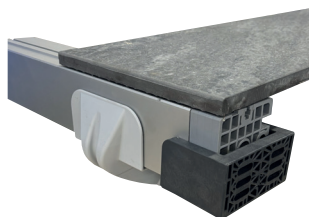

Sofatec

MAYOTTE

CAILLEBOTIS IMMERGÉS

Avec moteur coffre sec

Photos non contractuelles

ENROULEUR IMMERGÉ

Avec moteur coffre sec

L'enrouleur immergé Mayotte allie discrétion et modernité. Son moteur coffre sec assure un enroulement et un déroulement automatiques du volet, alliant esthétique, confort et sécurité. Avec ses caillebotis immergés, il apporte une touche élégante à votre bassin.

Disponibles en 3 coloris

PERSONNALISATION

COULEURS MURS PRÉFABRIQUÉS

Séparation : mur maçonné ou mur préfabriqué

POUTRES ANODISÉES

CAILLEBOTIS

GRÈS CÉRAM

PLEIN À DRAPER COMPRESSÉ PVC

OPTIONS

+ Application smartphone

Pour ouverture / fermeture* de la couverture en bluetooth.
*Fermeture en commande maintenue.

+ Commutateur déporté sans fil

(Avec code d'accès pour ouverture / fermeture*), à placer sur un mur intérieur.
*Fermeture en commande maintenue.