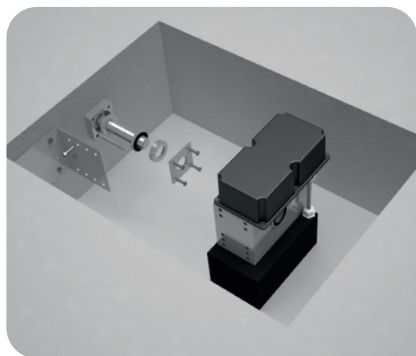

Sofatec

MAYOTTE

CAILLEBOTIS IMMERGÉS

Avec moteur coffre sec

Photos non contractuelles

ENROULEUR IMMERGÉ

Avec moteur coffre sec

L'enrouleur immergé Mayotte allie discrétion et modernité. Son moteur coffre sec assure un enroulement et un déroulement automatiques du volet, alliant esthétique, confort et sécurité. Avec ses caillebotis immergés, il apporte une touche élégante à votre bassin.

MAYOTTE

ENROULEUR IMMERGÉ MOTEUR COFFRE SEC

NOS LAMES

Pour des bassins à partir de 2 x 2,50 m et jusqu'à 6 x 12 m

PVC GALBÉES

- ✓ Lames PVC de 83 mm de large
- ✓ Ailettes fixes et réglables coloris assortis
- ✓ Découpe escalier finition équerre ou en forme