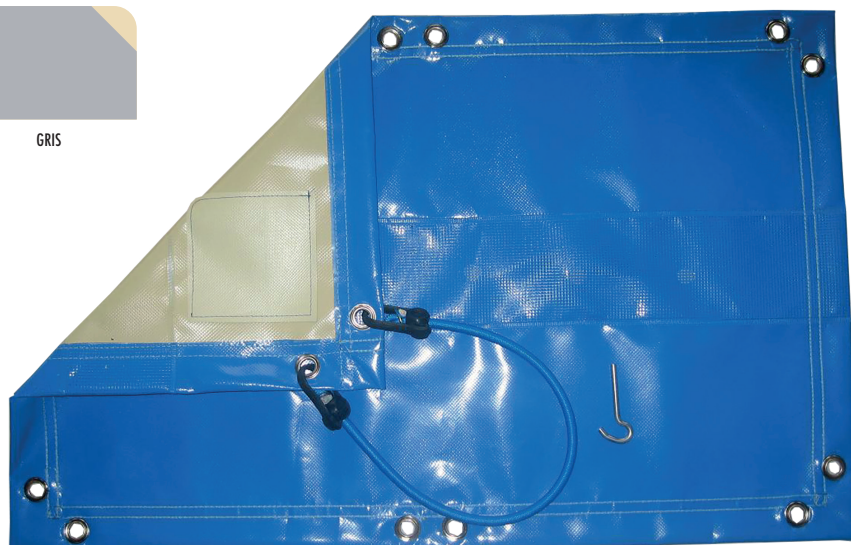

CARACTÉRISTIQUES TECHNIQUES

- ✓ Fabrication française sur mesure
- ✓ Matière : toile PVC enduit 550 g/m², traité anti-UV et antifongique
- ✓ Taille du bassin : sur mesure, minimum 15 m²
- ✓ Fixations : double œillet tous les mètres - Ourlets renforcés
- ✓ Disponible en 3 coloris : bleu, vert et gris

PVC ENDUIT
550 G/M²
TRAITÉ ANTI-UV
ET ANTIFONGIQUE

La bâche d'hivernage protège efficacement votre piscine du froid, des salissures et de la lumière, limitant ainsi le développement d'algues. Son tissu robuste et opaque empêche les impuretés de pénétrer dans le bassin, tandis que ses renforts périphériques assurent une parfaite tenue face aux intempéries. Avec la bâche d'hivernage, votre eau reste préservée et votre piscine est prête à retrouver toute sa clarté au printemps.

PERSONNALISATION

COLORIS DISPONIBLES

Votre revendeur conseil

LA VIGILANCE HUMAINE est la meilleure protection pour éviter tous risques. Un bassin sécurisé et des adultes attentifs et responsables sont, de loin, la meilleure sécurité.

Wood - 3 Zac La Petite Montagne 72330 Cérans Foulletourte - FRANCE • 395 157 159
R.C.S. Le Mans • Imprimé par : Galaxy Imprimeurs - 205, route de Beaugé - 72000 Le Mans
Document non contractuel • © muriallesdesign.fr • 04/26 • Ne pas jeter sur la voie publique