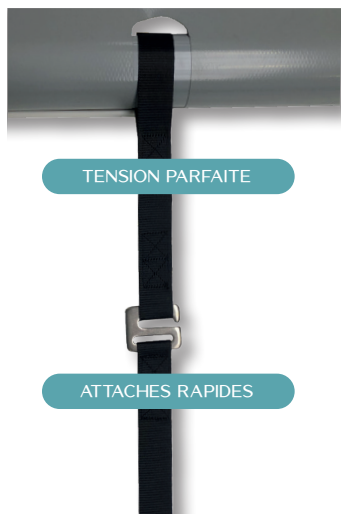

WOOD

POOL EQUIPMENT

VENTO

Bâche à barres avec sangles anti-soulèvement

Photos non contractuelles

BÂCHE À BARRES

Notre bâche à barres Vento est une couverture toutes saisons pensée pour offrir à la fois simplicité d'utilisation et performance. Elle s'enroule aisément grâce à une manivelle manuelle et se déroule à l'aide d'une sangle. Son installation est rapide et ne nécessite pas plus de 3 minutes.

VENTO

BÂCHE À BARRES

CARACTÉRISTIQUES TECHNIQUES

PVC ENDUIT
580 GR/M²
TRAITÉ ANTI-UV
ET
ANTI-ABRASION

- ✔ Traitement anti-UV
- ✔ Traitement anti-abrasion
- ✔ Assemblage en une pièce par soudures
- ✔ Poids moyen 1,1 kg/m²
- ✔ Fixations sur les largeurs par sangles fixes
- ✔ Pitons inox escamotables à douille
- ✔ Cliquets inox
- ✔ Kit de semelles d'usure en option pour bassins de formes spéciales
- ✔ Sangles anti-soulèvement
- ✔ Attaches rapides incluses

CLIQUETS INOX

Prévoir un débord de 25 cm de chaque côté

BARRES ALUMINIUM PEINTES À LA COULEUR DE LA TOILE Ø 45 MM

PERSONNALISATION

COULEURS DISPONIBLES

BLEU

SABLE

AMANDE

GRIS

GRIS ANTHRACITE

TECK

OPTION

⊕ Droopi

- ▶ **Ultra-simple** : l'enrouleur DROOPI s'emboîte sur la partie carrée de votre couverture à barres.
- ▶ **Autonomie** : grâce à sa batterie intégrée, Droopi vous permet de faire environ 10 enroulements.
- ▶ **Pratique** : adapté à la plupart des couvertures de sécurité à barres (pour piscine max 11 x 5 m)
- ▶ **Sans effort** : sa télécommande filaire permet de faire avancer Droopi sans vous fatiguer.
- ▶ **Rapide** : vous permet d'enrouler votre bâche en 3 min