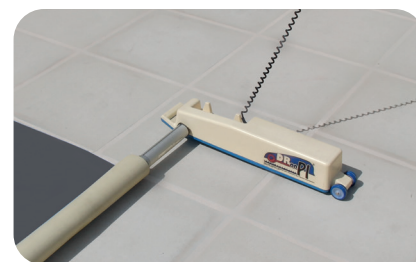

WOOD

POOL EQUIPMENT

VENTO

Bâche à barres avec sangles anti-soulèvement

Photos non contractuelles

BÂCHE À BARRES

Notre bâche à barres Vento est une couverture toutes saisons pensée pour offrir à la fois simplicité d'utilisation et performance. Elle s'enroule aisément grâce à une manivelle manuelle et se déroule à l'aide d'une sangle. Son installation est rapide et ne nécessite pas plus de 3 minutes.

VENTO

BÂCHE À BARRES

CARACTÉRISTIQUES TECHNIQUES

PVC ENDUIT
580 GR/M²
TRAITÉ ANTI-UV
ET
ANTI-ABRASION

- ✔ Traitement anti-UV
- ✔ Traitement anti-abrasion
- ✔ Assemblage en une pièce par soudures
- ✔ Poids moyen 1,1 kg/m²
- ✔ Fixations sur les largeurs par sangles fixes
- ✔ Pitons inox escamotables à douille
- ✔ Cliquets inox
- ✔ Kit de semelles d'usure en option pour bassins de formes spéciales
- ✔ Sangles anti-soulèvement
- ✔ Attaches rapides incluses

GRIS

GRIS ANTHRACITE

TECK

OPTION

⊕ Droopi

- ▶ **Ultra-simple** : l'enrouleur DROOPI s'emboîte sur la partie carrée de votre couverture à barres.
- ▶ **Autonomie** : grâce à sa batterie intégrée, Droopi vous permet de faire environ 10 enroulements.
- ▶ **Pratique** : adapté à la plupart des couvertures de sécurité à barres (pour piscine max 11 x 5 m)
- ▶ **Sans effort** : sa télécommande filaire permet de faire avancer Droopi sans vous fatiguer.
- ▶ **Rapide** : vous permet d'enrouler votre bâche en 3 min

Votre revendeur conseil

LA VIGILANCE HUMAINE est la meilleure protection pour éviter tous risques. Un bassin sécurisé et des adultes attentifs et responsables sont, de loin, la meilleure sécurité.

Wood - 3 Zac La Petite Montagne 72330 Cérans Foullletourte - FRANCE • 395 157 159
R.C.S. Le Mans • Imprimé par : Galaxy Imprimeurs - 205, route de Beaugé - 72000 Le Mans
Document non contractuel • © murialesdesign.fr • 04/26 • Ne pas jeter sur la voie publique