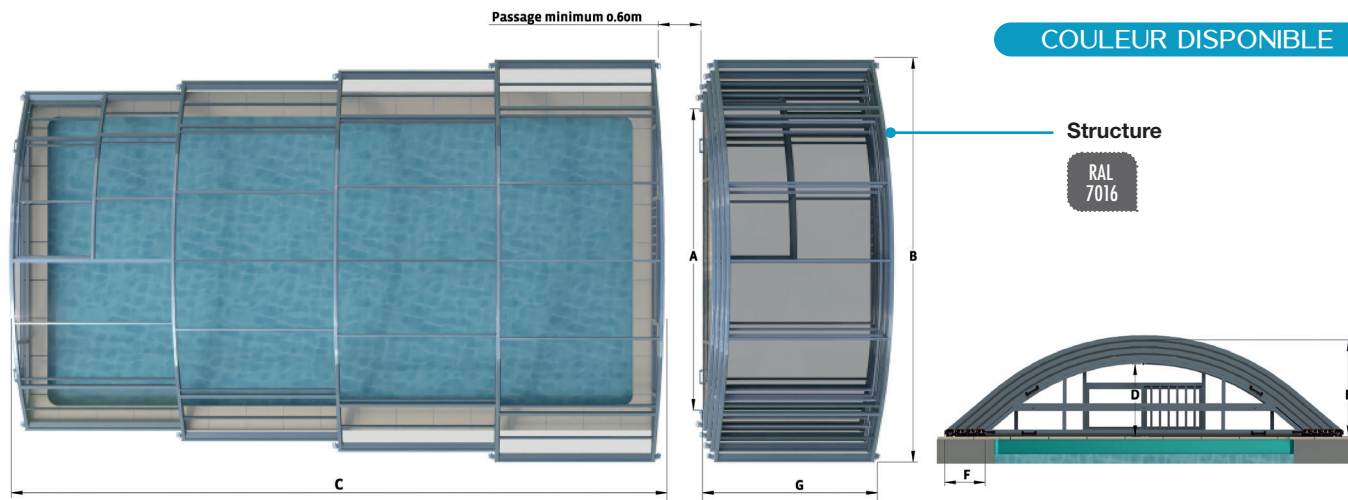

Abri d'ô

CONÇU POUR SÉCURISER

ATHOS

Abri mi-haut télescopique

ABRIS

Robuste et fonctionnel, l'abri mi-haut cintré en aluminium thermolaqué possède une toiture polycarbonate anti-UV pour une protection optimale. Il augmente naturellement la température de l'eau, assure la propreté du bassin et permet de profiter plus longtemps de la baignade, en conformité avec la norme NF P90-309.

CARACTÉRISTIQUES TECHNIQUES

- ✔ Toiture 100% alvéolaire
- ✔ Largeur : De 3,30 m* à 4,80 m*
- ✔ Longueur : De 6,30 m* à 12,60 m*
- ✔ Hauteur : 0,78 m à 1,50 m*
- ✔ Dimension élément : 2,10 m
- ✔ 3, 4, 5 ou 6 éléments selon la longueur de la piscine
- ✔ Fenêtre de ventilation coulissante sécurisée

COUVERTURE 100% ALVÉOLAIRE avec les façades transparentes et une ventilation

Cet abri garantit une eau propre tout en augmentant sa température de 6 à 10 °C grâce à l'effet de serre. Elle prolonge la saison de baignade jusqu'à 3 mois et respecte la norme NF P90-309.

PERSONNALISATION

Pour une piscine minimum de 2,5x3 m et maximum de 4,5x12,5 m

i Autres dimensions : nous consulter

OPTIONS

⊕ Partie basse transparente

Permet de gagner en visibilité et en luminosité sur l'intégralité de la piscine