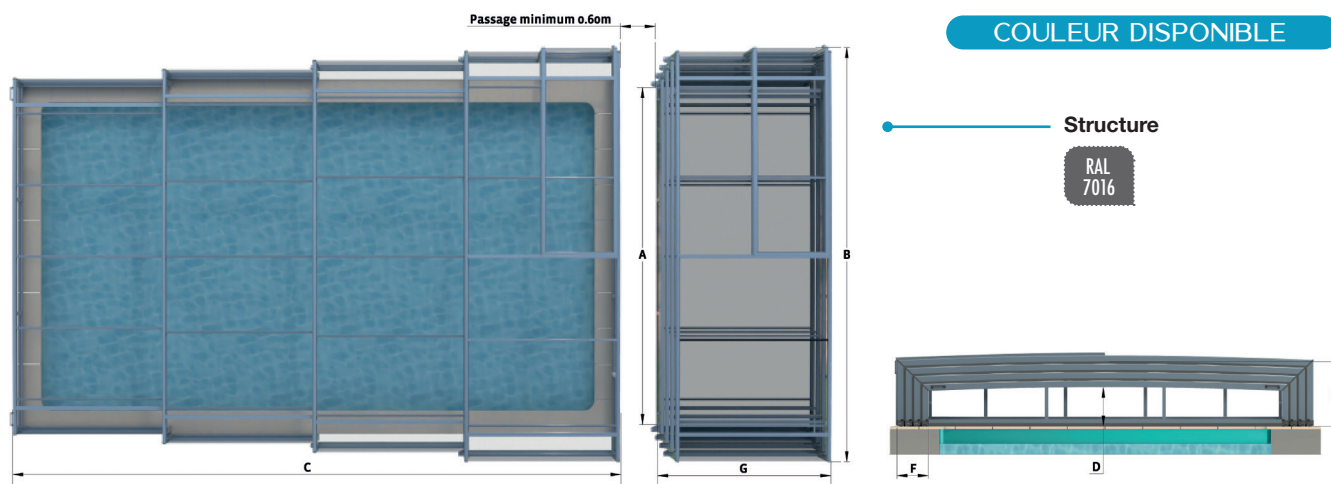

Abri d'ô

CONÇU POUR SÉCURISER

KYNTHOS BAS

Abri angulaire télescopique

Photos non contractuelles

ABRIS

Conçu pour une protection performante, l'abri angulaire télescopique associe aluminium thermolaqué, toiture polycarbonate anti-UV et façades transparentes. Simple à manœuvrer et renforcé par une visserie inox, il assure longévité, sécurité et confort d'utilisation.

KYNTHOS BAS

ABRI ANGULAIRE TÉLESCOPIQUE

CARACTÉRISTIQUES TECHNIQUES

- ✔ Toiture 100% alvéolaire partie basse transparente ou 100% transparente
- ✔ Largeur : De 3,30 m* à 5,20 m*
- ✔ Longueur : De 6,30 m* à 12,60 m*
- ✔ Hauteur : 0,56 m à 1,12 m*
- ✔ Dimension élément : 2,10 m
- ✔ 3, 4, 5 ou 6 éléments selon la longueur de la piscine
- ✔ Fenêtre de ventilation coulissante sécurisée en option

Cet abri garantit une eau propre tout en augmentant sa température de 6 à 10 °C grâce à l'effet de serre. Elle prolonge la saison de baignade jusqu'à 3 mois et respecte la norme NF P90-309.

PERSONNALISATION

Pour une piscine minimum de 2,5x3 m et maximum de 5x12,5 m

i Autres dimensions : nous consulter

OPTIONS

⊕ Porte coulissante

Permet d'accéder à la piscine sans ouvrir l'abri

⊕ Motorisation de l'abri

Pour minimiser les efforts