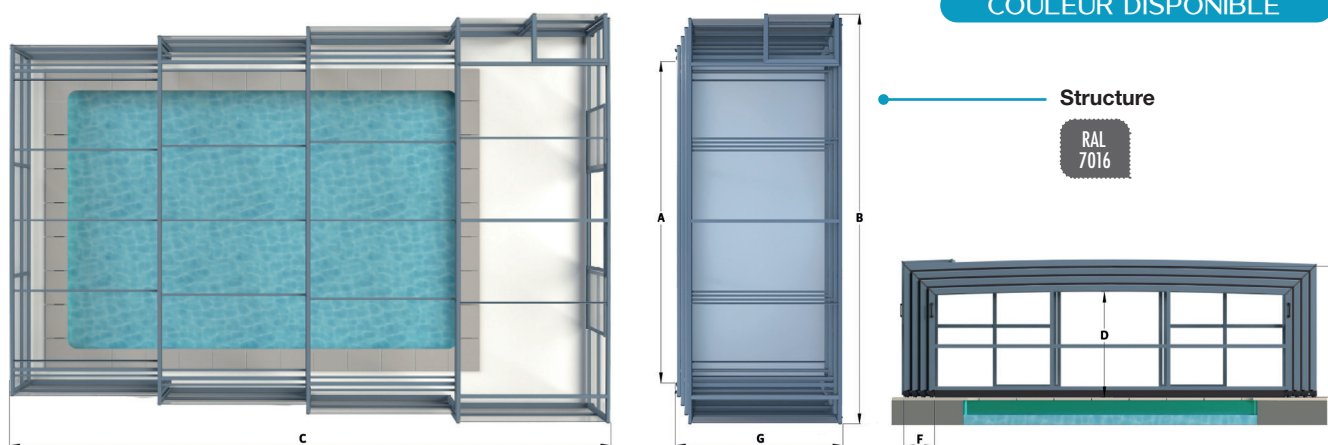

Abri d'ô

CONÇU POUR SÉCURISER

LAKMOS

Abri mi-haut cintré télescopique

ABRIS

Cet abri offre bien plus qu'une simple couverture pour votre piscine : son volume crée un espace de vie supplémentaire, combinant fonctionnalité et esthétique. Avec ses façades transparentes, il offre une vue panoramique à 360 degrés.

CARACTÉRISTIQUES TECHNIQUES

- ✔ Toiture 100% alvéolaire
- ✔ Largeur : De 3,30 m* à 5,20 m*
- ✔ Longueur : De 6,30 m* à 14,70 m*
- ✔ Hauteur : 1,22 m à 1,79 m*
- ✔ Dimension élément : 2,10 m
- ✔ 3, 4, 5, 6 ou 7 éléments selon la longueur de la piscine
- ✔ Porte en façade incluse

Cet abri garantit une eau propre tout en augmentant sa température de 6 à 10 °C grâce à l'effet de serre. Elle prolonge la saison de baignade jusqu'à 3 mois et respecte la norme NF P90-309.

PERSONNALISATION

⊕ Toit 100% transparent

Pour profiter d'un bain de soleil

⊕ Emplacement de filtration hors bord

Prise en compte de l'encombrement de votre bloc de filtration

⊕ Guidage au sol

Pour un meilleur déploiement

*Dimensions approximatives