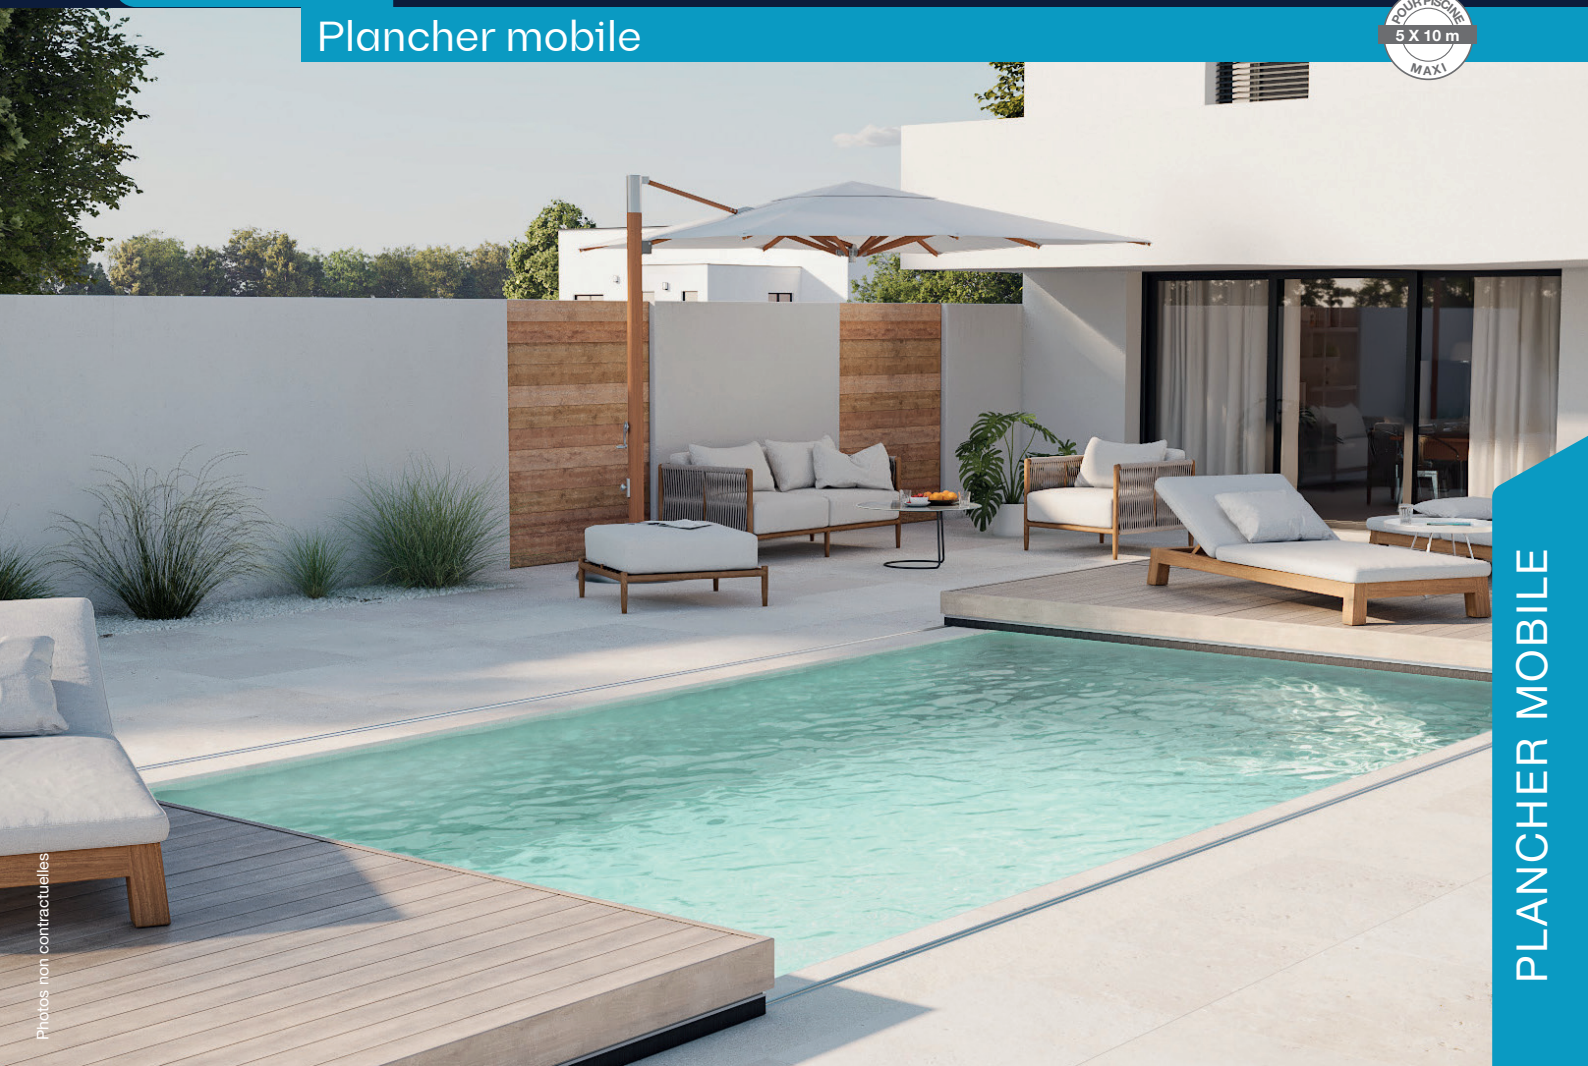

### Plancher mobile

PLANCHER MOBILE

Notre plancher mobile, disponible en 1 ou 2 modules, combine praticité et protection grâce à ses panneaux alvéolaires thermiques et son étanchéité renforcée. Guidé par des rails et équipé de roulettes inox, il garantit un déplacement sécurisé et une excellente résistance extérieure.

PARTIE HAUTE  
100% ALVÉOLAIRE  
PARTIE BASSE  
TRANSPARENTE

**Ce plancher mobile sécurise votre piscine tout en optimisant l'espace. Il la transforme instantanément en terrasse, avec des finitions modernes et durables en bois plaxé, tout en respectant la norme NF P90-308.**