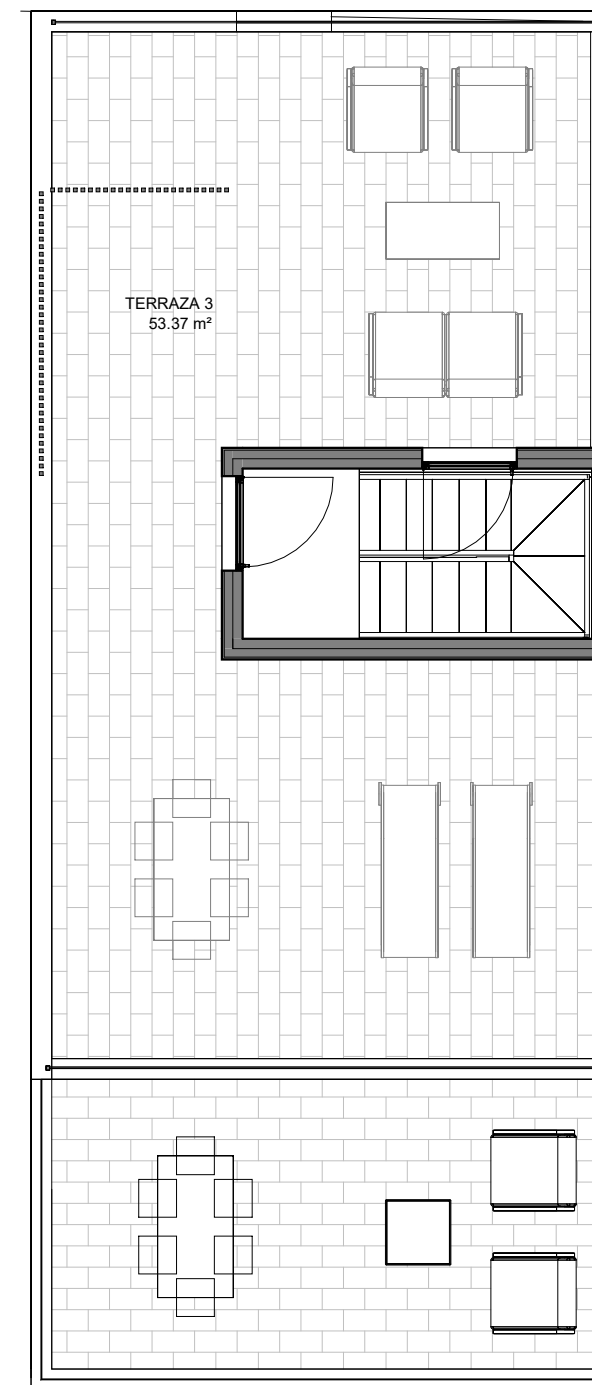

Anteproyecto
fase de proyecto design phase
noviembre 2025
fecha date

versión version

A3
plano sheet

PLANTA BAJA

PLANTA PRIMERA

PLANTA SEGUNDA

Superficies útiles VIVIENDA TIPO	
Zona	Área

Planta Baja	
GARAJE	17.50 m ²
ASEO	2.01 m ²
LAVANDERÍA	1.67 m ²
SALÓN-COCINA	30.11 m ²
HALL	5.20 m ²
PATIO	16.97 m ²

Planta Primera	
DORMITORIO 3	8.67 m ²
DORMITORIO 2	8.65 m ²
BAÑO 2	3.82 m ²
DISTRIBUIDOR	4.27 m ²
DORMITORIO 1	10.67 m ²
BAÑO 1	5.17 m ²
TERRAZA 1	6.54 m ²
TERRAZA 2	1.86 m ²

Planta segunda	
TERRAZA 3	52.74 m ²
DISTRIBUIDOR 1	2.23 m ²
Grand total	178.07 m²

SUPERFICIE CONSTRUIDA PLANTA BAJA = 67,75 m²
 SUPERFICIE CONSTRUIDA PLANTA PRIMERA = 61,03 m²
 SUPERFICIE CONSTRUIDA PLANTA SEGUNDA = 5,35 m²

SUPERFICIE CONSTRUIDA TOTAL = 134,13

SUPERFICIE DE PATIO = 17,56m²
 SUPERFICIE TERRAZAS PLANTA PRIMERA = 8,31m²
 SUPERFICIE TERRAZA PLANTA SEGUNDA = 53,37m²

SUPERFICIE PORCHE Y TERRAZAS TOTAL= 79,24m²

VIVIENDA TIPO

Nombre del proyecto/project name

Vivienda principal

n. registro register number

título title

420x297

tamaño papel paper size