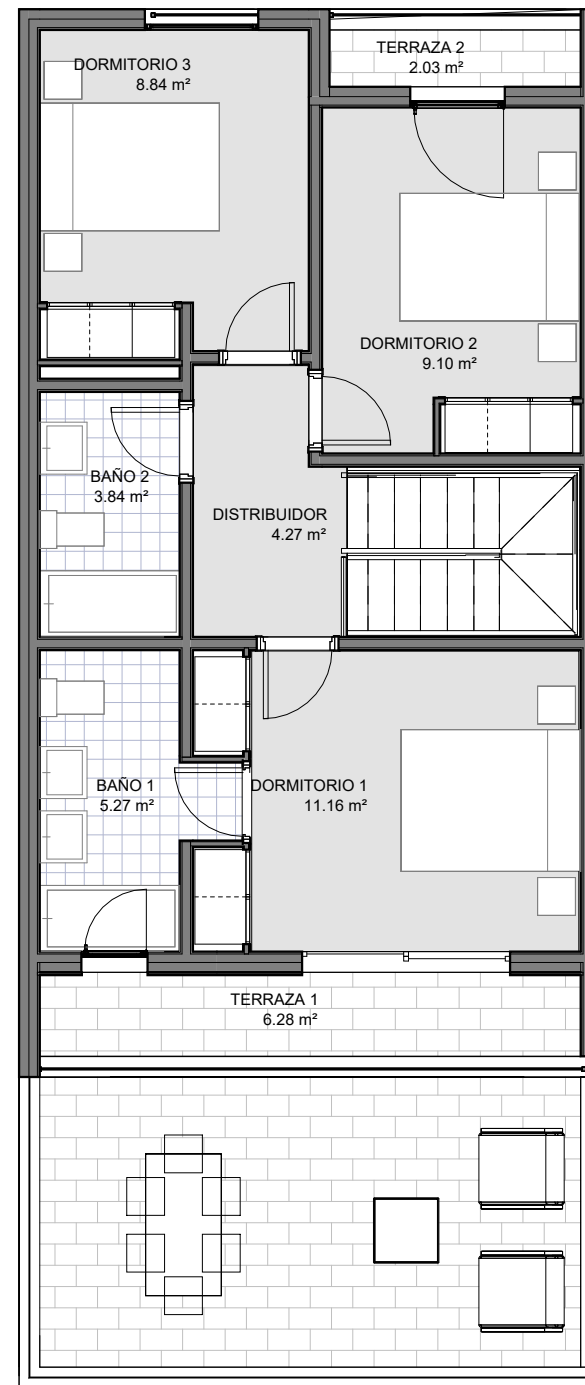

Anteproyecto
fase de proyecto design phase
noviembre 2025
fecha date

versión version

A3
plano sheet

PLANTA BAJA

PLANTA PRIMERA

PLANTA SEGUNDA

Superficies útiles VIVIENDA TIPO	
Zona	Área

Planta Baja	
GARAJE	17.50 m ²
ASEO	2.01 m ²
LAVANDERÍA	1.67 m ²
SALÓN-COCINA	30.11 m ²
HALL	5.20 m ²
PATIO	16.97 m ²

Planta Primera	
DORMITORIO 3	8.67 m ²
DORMITORIO 2	8.65 m ²
BAÑO 2	3.82 m ²
DISTRIBUIDOR	4.27 m ²
DORMITORIO 1	10.67 m ²
BAÑO 1	5.17 m ²
TERRAZA 1	6.54 m ²
TERRAZA 2	1.86 m ²

Planta segunda	
TERRAZA 3	52.74 m ²
DISTRIBUIDOR 1	2.23 m ²
Grand total	178.07 m²

SUPERFICIE CONSTRUIDA PLANTA BAJA = 67,75 m²
 SUPERFICIE CONSTRUIDA PLANTA PRIMERA = 61,03 m²
 SUPERFICIE CONSTRUIDA PLANTA SEGUNDA = 5,35 m²

SUPERFICIE CONSTRUIDA TOTAL = 134,13

SUPERFICIE DE PATIO = 17,56m²
 SUPERFICIE TERRAZAS PLANTA PRIMERA = 8,31m²
 SUPERFICIE TERRAZA PLANTA SEGUNDA = 53,37m²

SUPERFICIE PORCHE Y TERRAZAS TOTAL= 79,24m²

VIVIENDA TIPO

Nombre del proyecto/project name

Vivienda principal

n. registro register number

título title

420x297

tamaño papel paper size