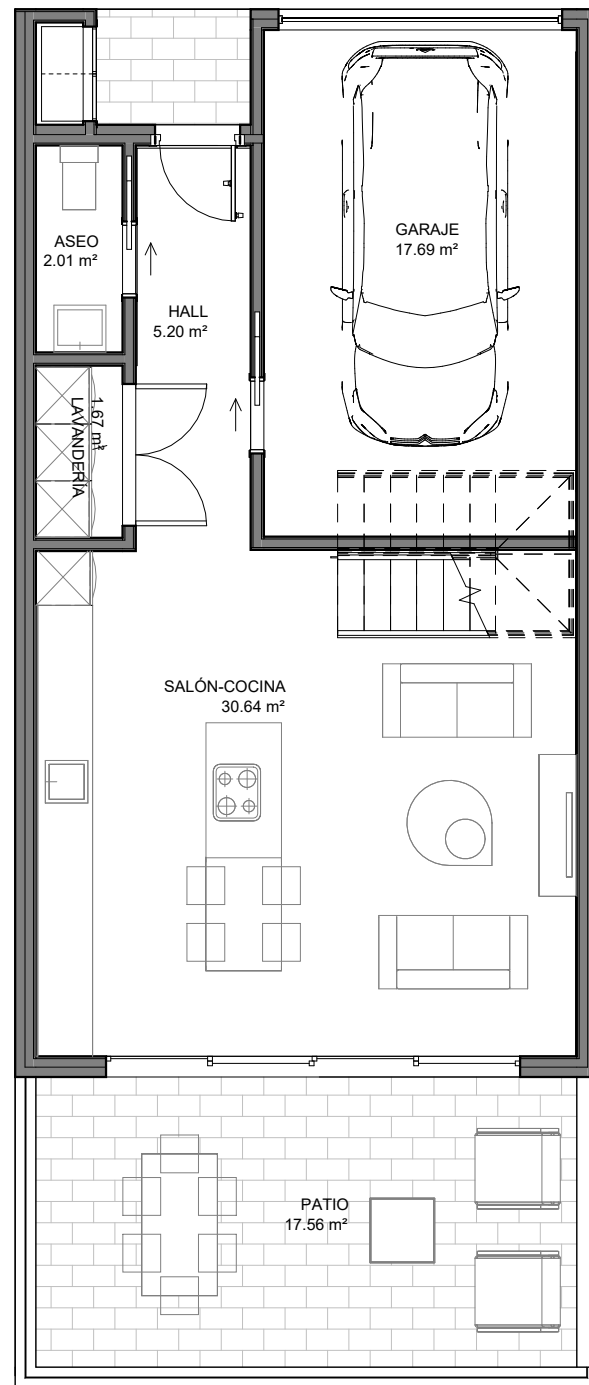

Anteproyecto
fase de proyecto design phase
noviembre 2025
fecha date

versión version

A3
plano sheet

PLANTA BAJA

PLANTA PRIMERA

PLANTA SEGUNDA

Superficies útiles VIVIENDA TIPO	
Zona	Área

Planta Baja	
GARAJE	17.50 m ²
ASEO	2.01 m ²
LAVANDERÍA	1.67 m ²
SALÓN-COCINA	30.11 m ²
HALL	5.20 m ²
PATIO	16.97 m ²

Planta Primera	
DORMITORIO 3	8.67 m ²
DORMITORIO 2	8.65 m ²
BAÑO 2	3.82 m ²
DISTRIBUIDOR	4.27 m ²
DORMITORIO 1	10.67 m ²
BAÑO 1	5.17 m ²
TERRAZA 1	6.54 m ²
TERRAZA 2	1.86 m ²

Planta segunda	
TERRAZA 3	52.74 m ²
DISTRIBUIDOR 1	2.23 m ²
Grand total	178.07 m²

SUPERFICIE CONSTRUIDA PLANTA BAJA = 67,75 m²
 SUPERFICIE CONSTRUIDA PLANTA PRIMERA = 61,03 m²
 SUPERFICIE CONSTRUIDA PLANTA SEGUNDA = 5,35 m²

SUPERFICIE CONSTRUIDA TOTAL = 134,13

SUPERFICIE DE PATIO = 17,56m²
 SUPERFICIE TERRAZAS PLANTA PRIMERA = 8,31m²
 SUPERFICIE TERRAZA PLANTA SEGUNDA = 53,37m²

SUPERFICIE PORCHE Y TERRAZAS TOTAL= 79,24m²

VIVIENDA TIPO

Nombre del proyecto/project name

Vivienda principal

n. registro register number

título title

420x297

tamaño papel paper size