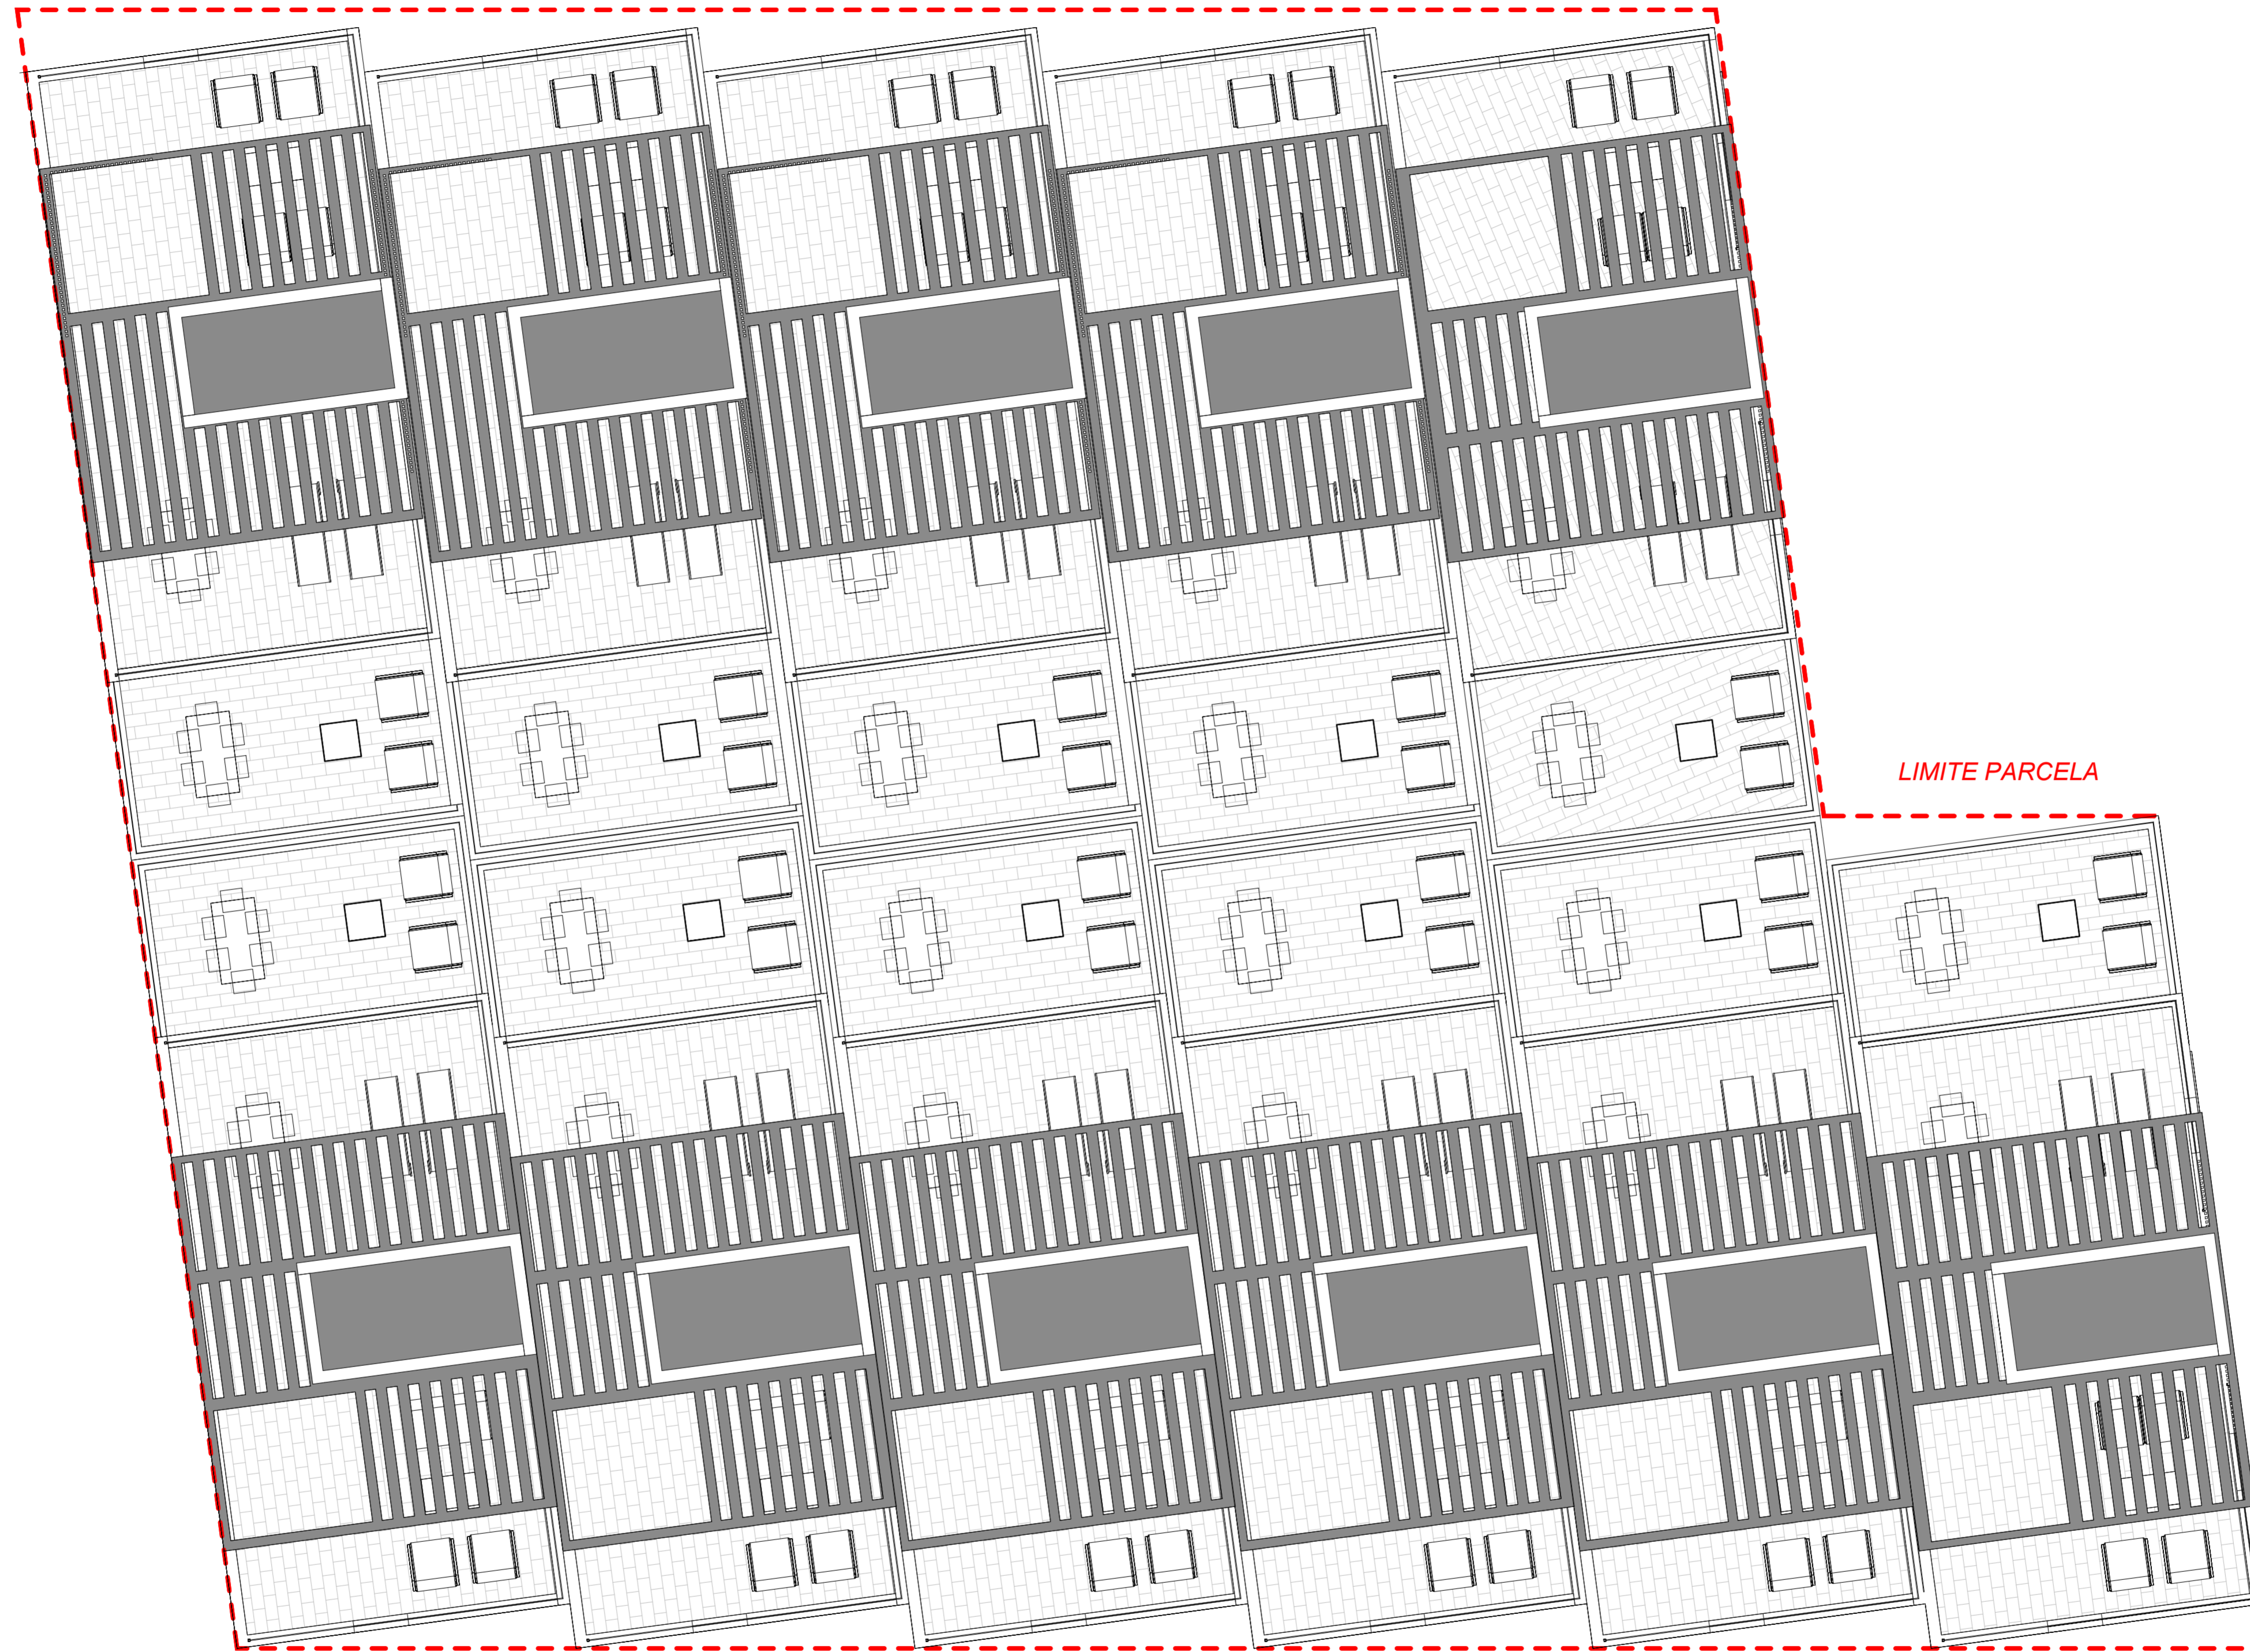

CALLE DE COEXISTENCIA

LIMITE PARCELA

AVENIDA DE LA MAGDALENA

ALZADO CALLE

ALZADO INTERIOR

Paula Manzano Salcedo
autor del proyecto author

colaboradores consultants

Find Nido.
All rights reserved, including but not limited to The Copyright, designs and Patents Act. 2022

SUPERFICIE PORCHE Y TERRAZAS TOTAL= 79,24m²

VIVIENDA TIPO

Nombre del proyecto/project name

Vivienda principal

n. registro register number

título title

420x297

tamaño papel paper size