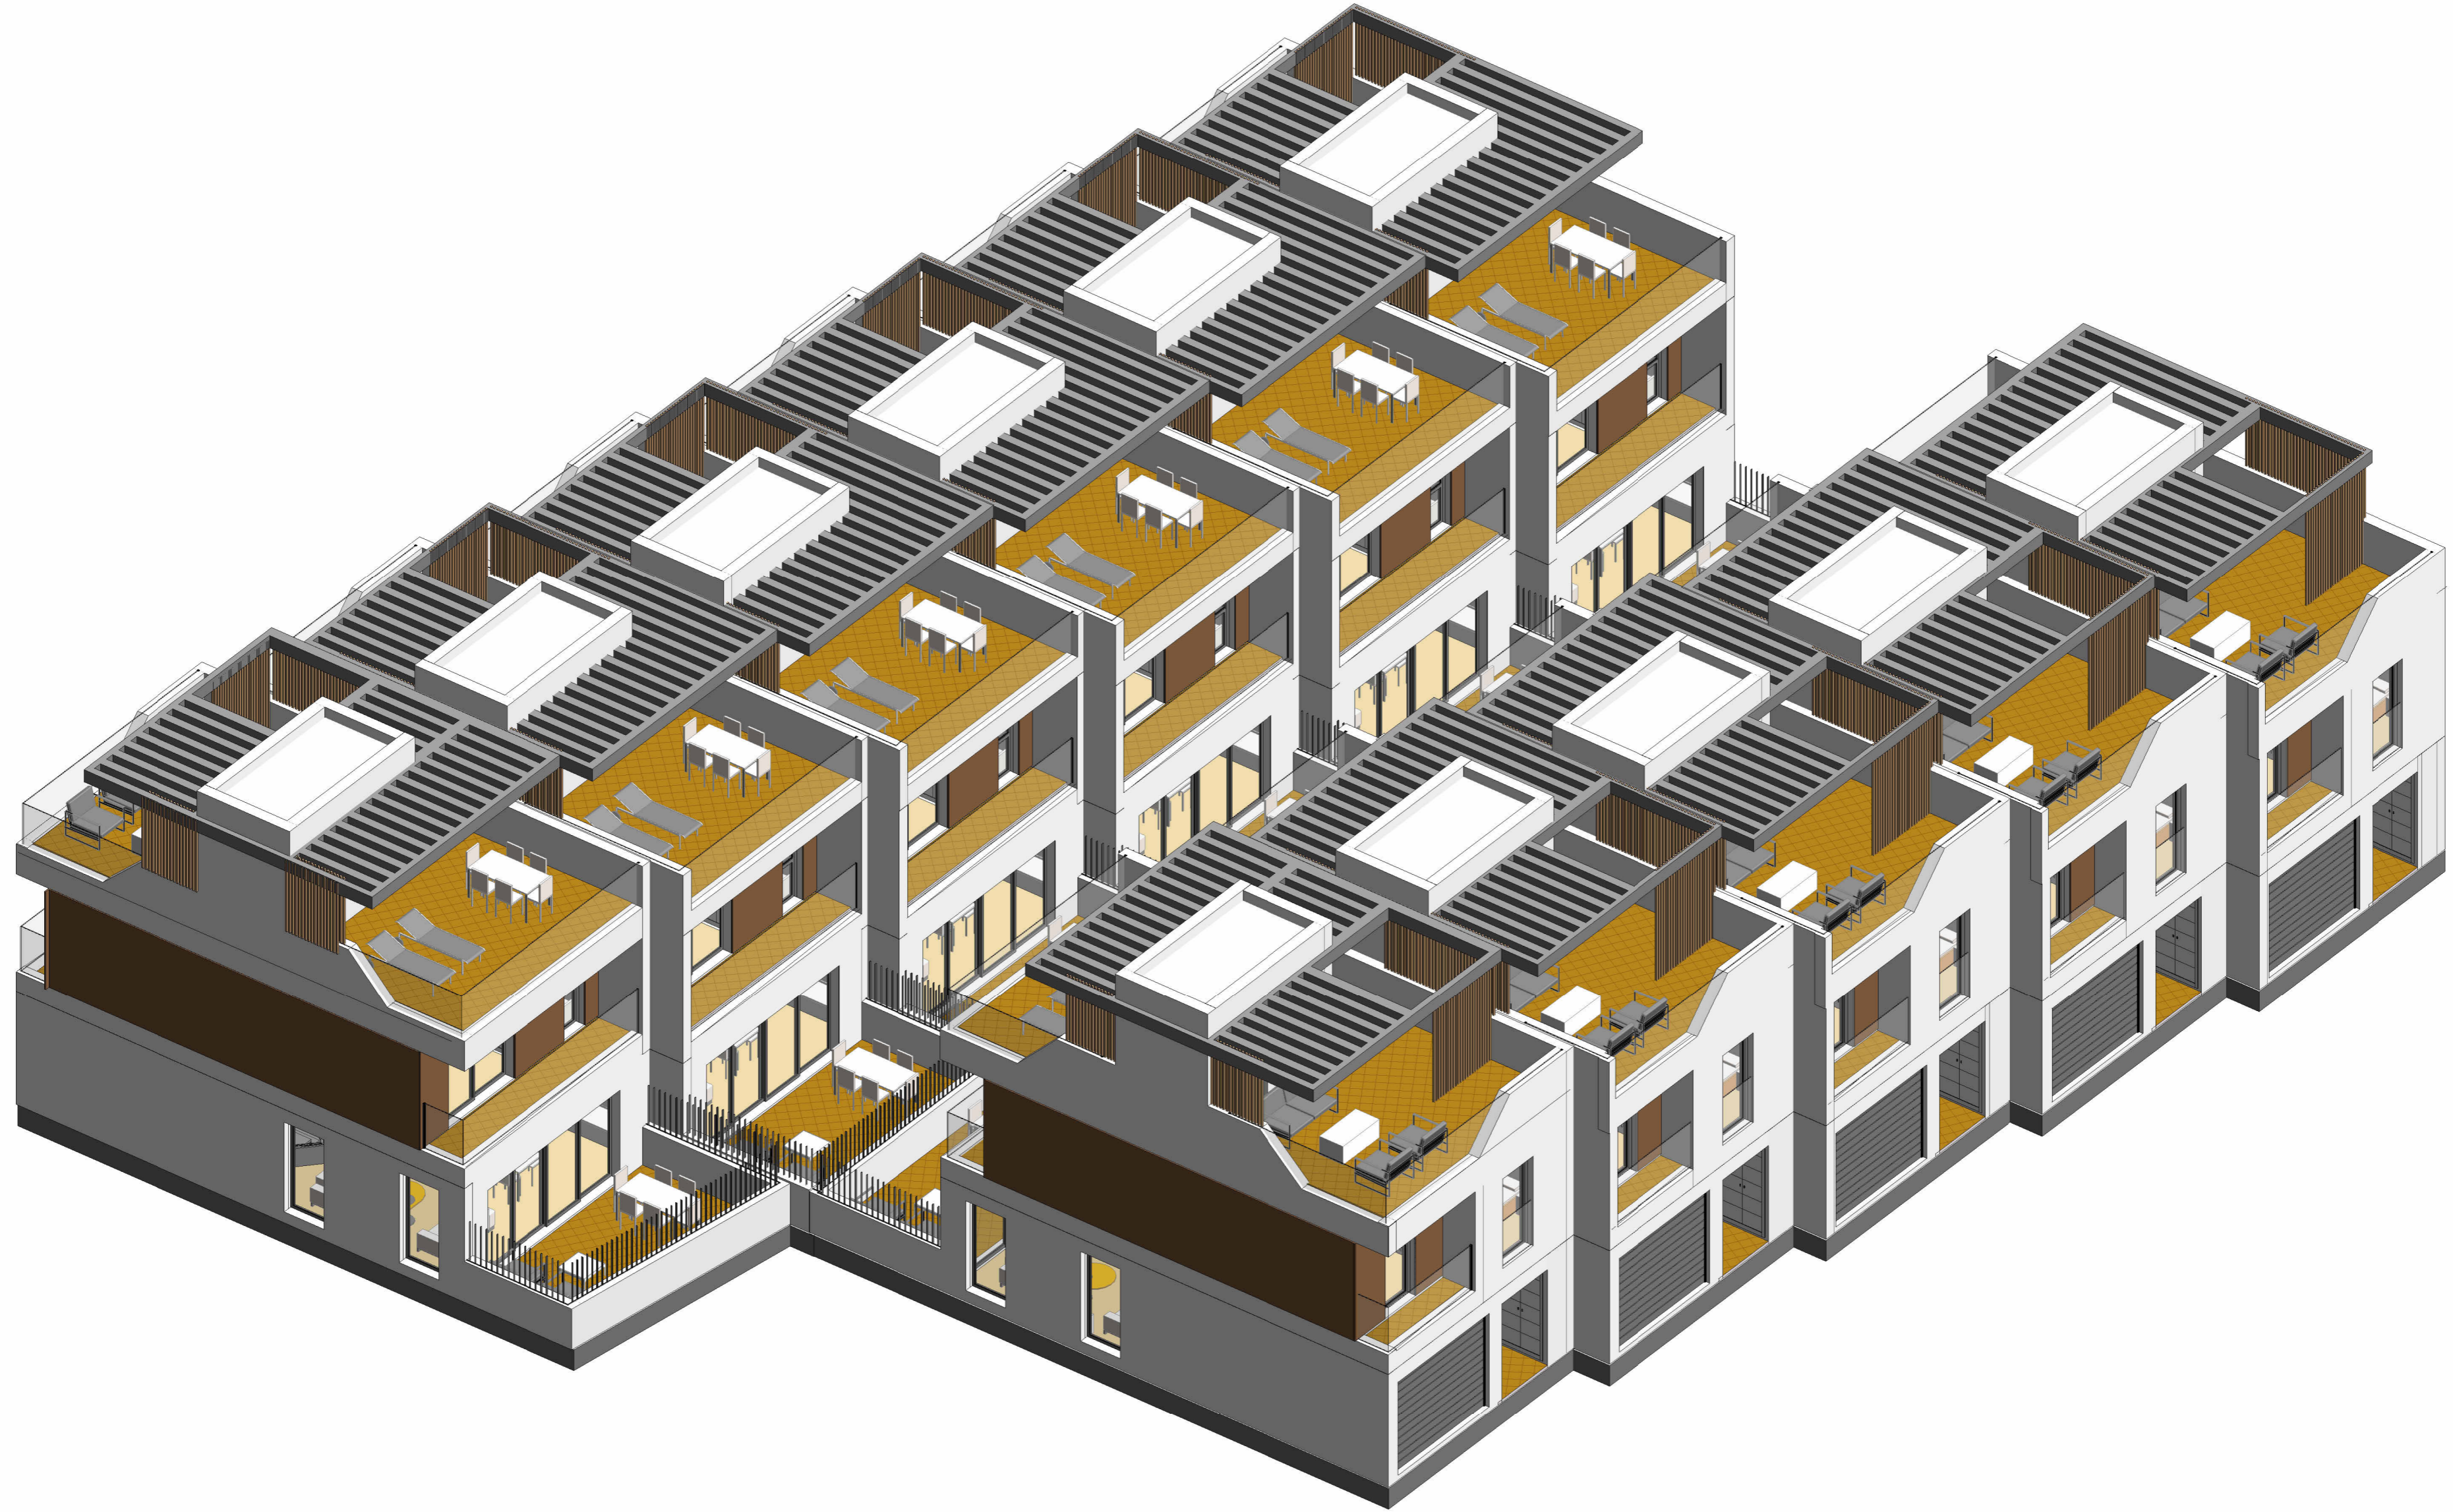

AXONOMETRICA

colaboradores/consultans

Nombre del proyecto/project name
Vivienda principal
n. registro/register number

Find Nido
cliente/client
AVD. MAGDALENA, 18.
MASSAMAGRELL
(VALENCIA)
dirección/address

título title
594x420
tamaño papel/paper size

Anteproyecto
fase de proyecto/design phase

versión version

noviembre 2025
fecha/date

A7
plano sheet

escalas/scales