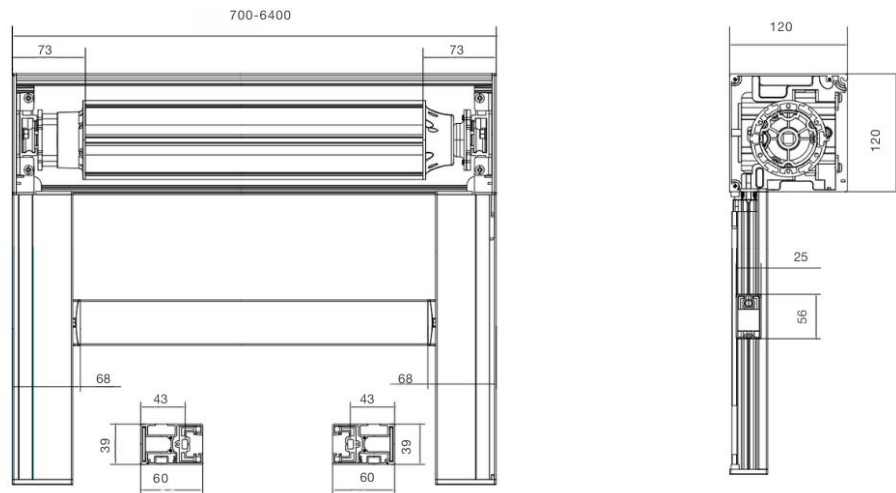

COMPOSANTES CLÉS

Le joint d'introduction de fermeture éclair en aluminium sécurise la fermeture éclair dans le rail de guidage, prévenant le déplacement du tissu.

La construction de tube double couche de 78 mm maintient une flexion optimale sur de larges portées. La conception extra-épaisse garantit un fonctionnement fluide et avec frottement limité.

Le guide de fermeture éclair double couche verrouille solidement le tissu dans les canaux latéraux, même en conditions extrêmes. Conçu pour maintenir un scellement jusqu'à 120 km/h.

L'équilibreur intelligent maintient l'alignement automatique du tissu et le suivi vertical de la fermeture éclair grâce à un support de précision à triple roulement.

Les capuchons de rail latéral encliquetables se fixent solidement en place sans outils. Conception à encliquetage rapide offre un accès facile pour l'entretien et les ajustements de tissu.