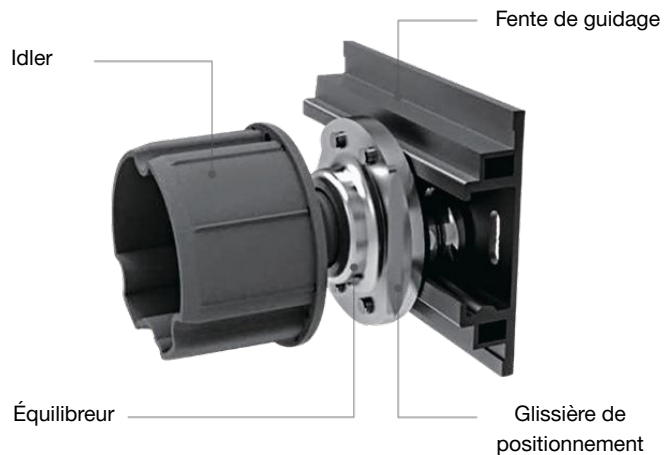

CONTRÔLES

EOLIS RTS CAPTEUR DE VENT
Rétraction automatisée basée sur la force du vent.

TELIS 1 RTS PATIO
Télécommande 1 canal résistante à l'eau.

TELIS 4 RTS PATIO
Télécommande 5 canaux résistante à l'eau.

TELIS 16 RTS PURE
Contrôle 16 canaux avec affichage à l'écran.

TAHOMA SWITCH
Hub intelligent pour contrôle par application et vocal.

FINITION

BALAI ¾" (PAR DÉFAUT)
Finition de base standard avec brosse.

OURLET DE TISSU
Base d'ourlet de tissu assorti.

ÉQUERRE ¾ ou 1 ½"
Barre d'aluminium noire en forme de L utilisée pour encadrement et support lors de l'installation.

CARACTÉRISTIQUES STRUCTURALES

Roulements à double rainure sur rails d'acier ajustables positionnent automatiquement le tissu selon le volume d'enroulement, maintenant un alignement constant de la fermeture éclair.

Maintien de l'insertion verticale de la fermeture éclair indépendamment de la quantité de tissu sur le rouleau.

Alignement vertical constant de la fermeture éclair.

ÉQUILIBREUR INTELLIGENT

Compense automatiquement les variations de volume pour maintenir une tension constante du tissu. Protège les composantes et prolonge la durée de vie du système.