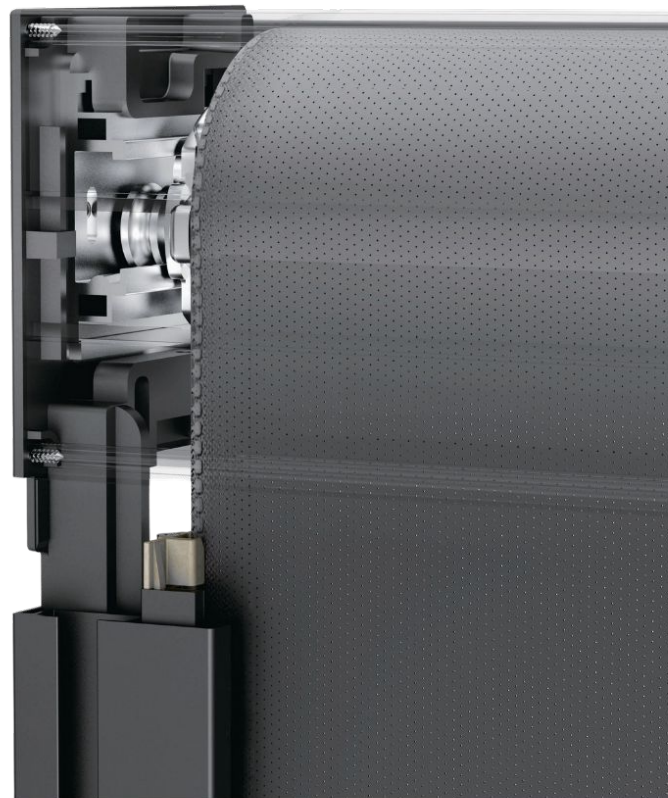

ÉQUERRE ¾ ou 1 ½"
Barre d'aluminium noire en forme de L utilisée pour encadrement et support lors de l'installation.

CARACTÉRISTIQUES STRUCTURALES

Roulements à double rainure sur rails d'acier ajustables positionnent automatiquement le tissu selon le volume d'enroulement, maintenant un alignement constant de la fermeture éclair.

Maintien de l'insertion verticale de la fermeture éclair indépendamment de la quantité de tissu sur le rouleau.

Alignement vertical constant de la fermeture éclair.

ÉQUILIBREUR INTELLIGENT

Compense automatiquement les variations de volume pour maintenir une tension constante du tissu. Protège les composantes et prolonge la durée de vie du système.

COMPOSANTES CLÉS

Le joint d'introduction de fermeture éclair en aluminium sécurise la fermeture éclair dans le rail de guidage, prévenant le déplacement du tissu.

La construction de tube double couche de 78 mm maintient une flexion optimale sur de larges portées. La conception extra-épaisse garantit un fonctionnement fluide et avec frottement limité.

Le guide de fermeture éclair double couche verrouille solidement le tissu dans les canaux latéraux, même en conditions extrêmes. Conçu pour maintenir un scellement jusqu'à 120 km/h.

L'équilibreur intelligent maintient l'alignement automatique du tissu et le suivi vertical de la fermeture éclair grâce à un support de précision à triple roulement.