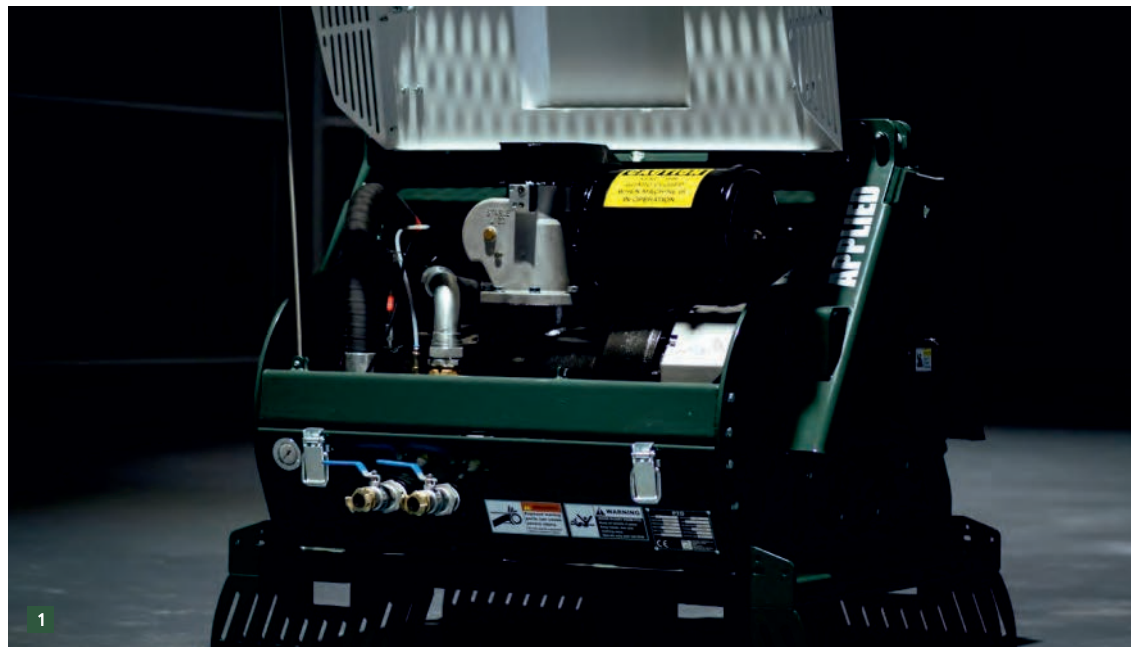

Applied's bestselgende **Varimount 350 PTO Compressor** er designet for å levere uslåelig luft-effekt på farten. Som navnet antyder, kan den bli montert foran eller bak på din traktor for maksimal fleksibilitet. Med en garantert output på 350 CFM, Denne kompressoren med høy ytelse har en rekke bruksområder på tvers av landbruks- og byggesektoren. For rengjøring av slangene på et spredersystem, kaster kabelen inn i en forhåndsinstallert kanal, eller fester den til en av våre multimediastrålemaskiner, leverer Varimount 350 hver gang.

1 Applied MAGNUM luft-ende

I hjertet av maskinen sitter MAGNUM luftenden - som har sin egen girkasse og bygget for å produsere imponerende 350 CFM. Med bare to bevegelige deler - de asymmetriske profilrotorene - oppstår kontakt på en smurt stigningslinje, så slitasje elimineres praktisk talt. Som et resultat mister ikke kompressoren kapasitet eller effektivitet.

2 Oljekjølere vifte

Viften er en vesentlig del av Varimount 350, og er designet etter høyeste spesifikasjoner. Den leverer all kjølekraften som kreves for å holde oljetemperaturen regulert, noe som betyr kontinuerlig og sikker drift, pluss minimal nedetid for deg.

4 Kompakt størrelse

På bare 1,2 m³ og en driftsvekt på 1325 kg, med avtagbar A-ramme, kan Varimount 350 raskt og enkelt monteres på front- eller bakkoblingen på traktoren din.

5 Enkel tilgang til vedlikehold