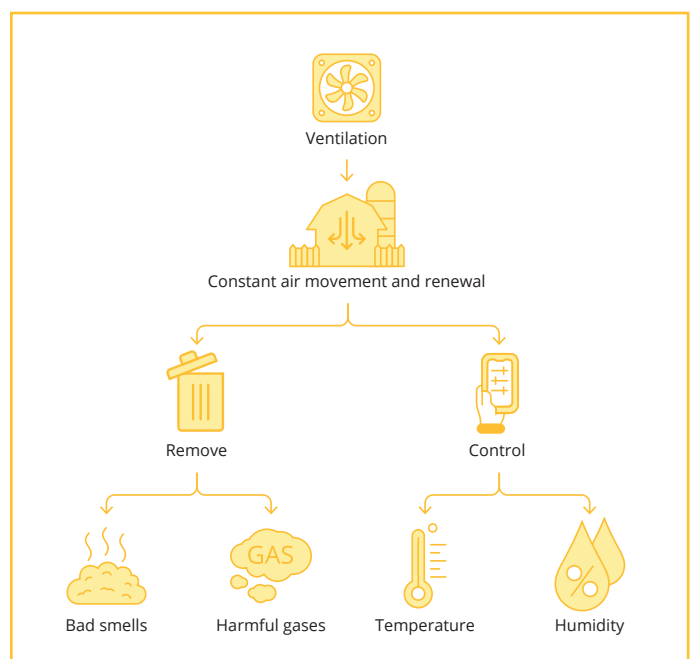

Et eksempel på, hvorfor enkel og effektiv klimastyring er vigtig:

For lidt ventilation kan føre til sundheds- og sikkerhedsproblemer for dine grise og medarbejdere, hvilket påvirker din virksomhed negativt.

For meget ventilation kan føre til for stort varmetab fra dine bygninger - en 10% "overventilation" kan føre til så meget som 27% højere energiforbrug til opvarmning.

Kilde: <https://store.extension.iastate.edu/product/Sizing-Minimum-Ventilation-to-Save-Heating-Energy-in-Swine-Housing-Farm-Energy-PDF>