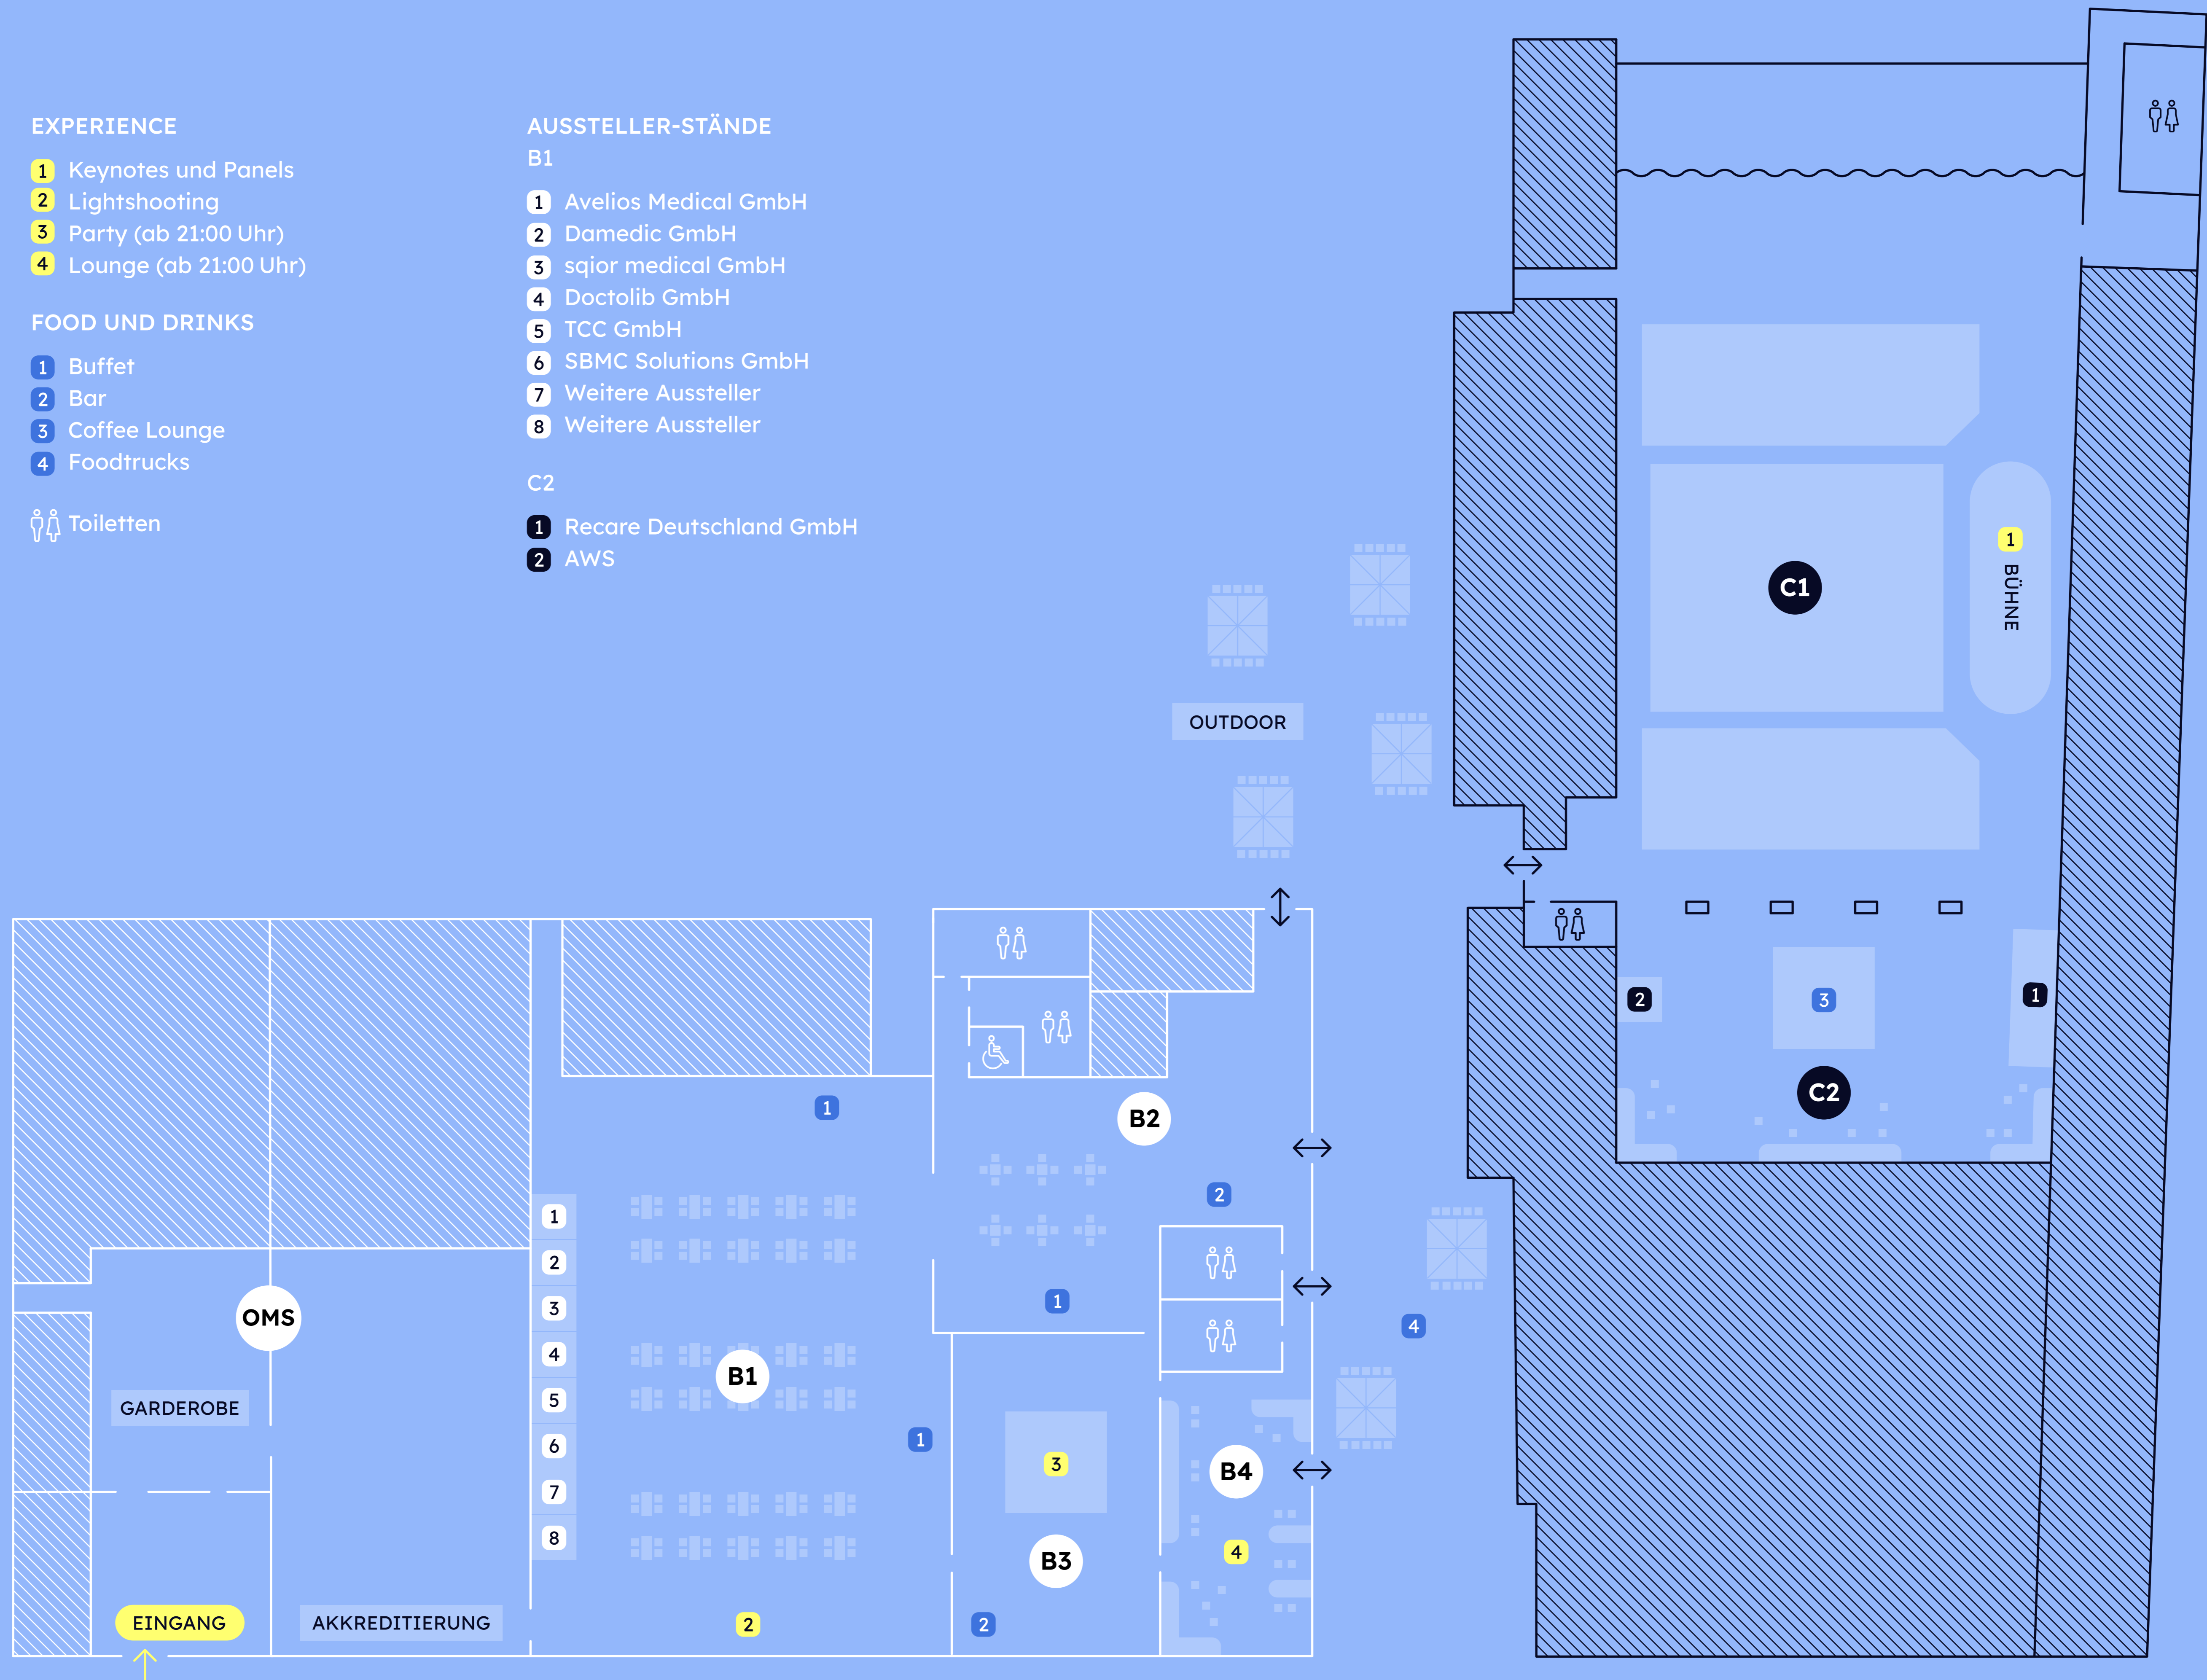

## EXPERIENCE

- 1 Keynotes und Panels
- 2 Lightshooting
- 3 Party (ab 21:00 Uhr)
- 4 Lounge (ab 21:00 Uhr)

## FOOD UND DRINKS

- 1 Buffet
- 2 Bar
- 3 Coffee Lounge
- 4 Foodtrucks

Toiletten

KOPENHAGENER STRASSE