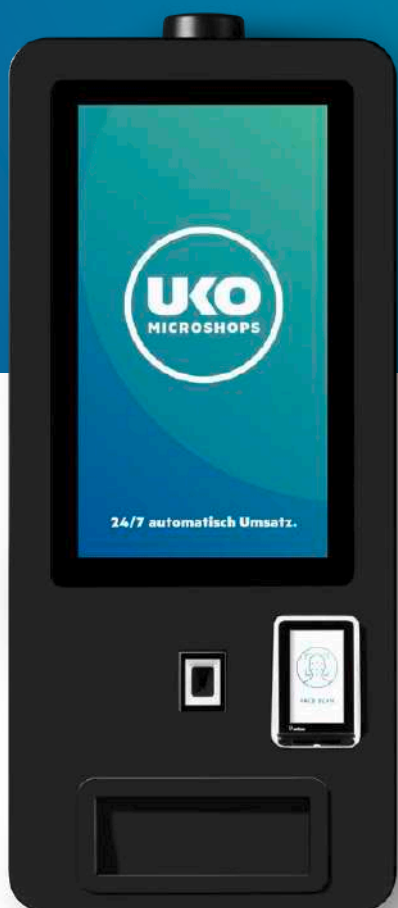

# Mio

Der kompakte Verkaufsautomat schafft mit minimalem Platzbedarf eine einfache und effiziente Möglichkeit, zusätzlichen Umsatz zu generieren.

## Features

- 200 Produkte
- 24" hochauflösender Touchscreen
- Wandmontage
- 4G-Verbindung (optional: WLAN/LAN)