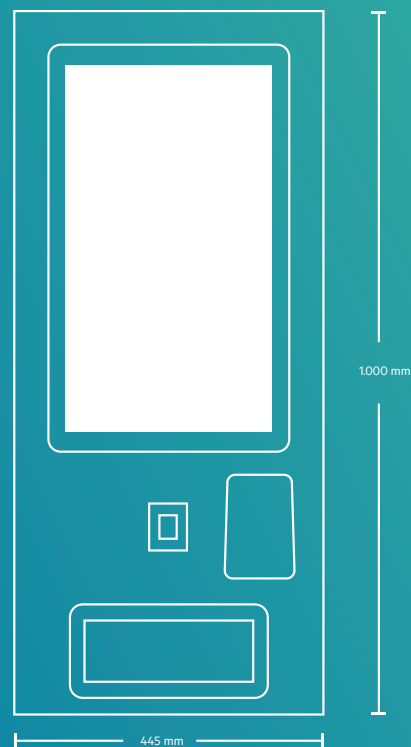

## Technische Daten

Abmessung (H x B x T)	1.000 x 445 x 280 mm
Nettogewicht	45 kg
Wahlmöglichkeiten	7
Kapazität	bis zu 200 Produkte
Energieverbrauch kWh/Jahr	290

## Features

- 200 Produkte
- 24" hochauflösender Touchscreen
- Wandmontage
- 4G-Verbindung (optional: WLAN/LAN)