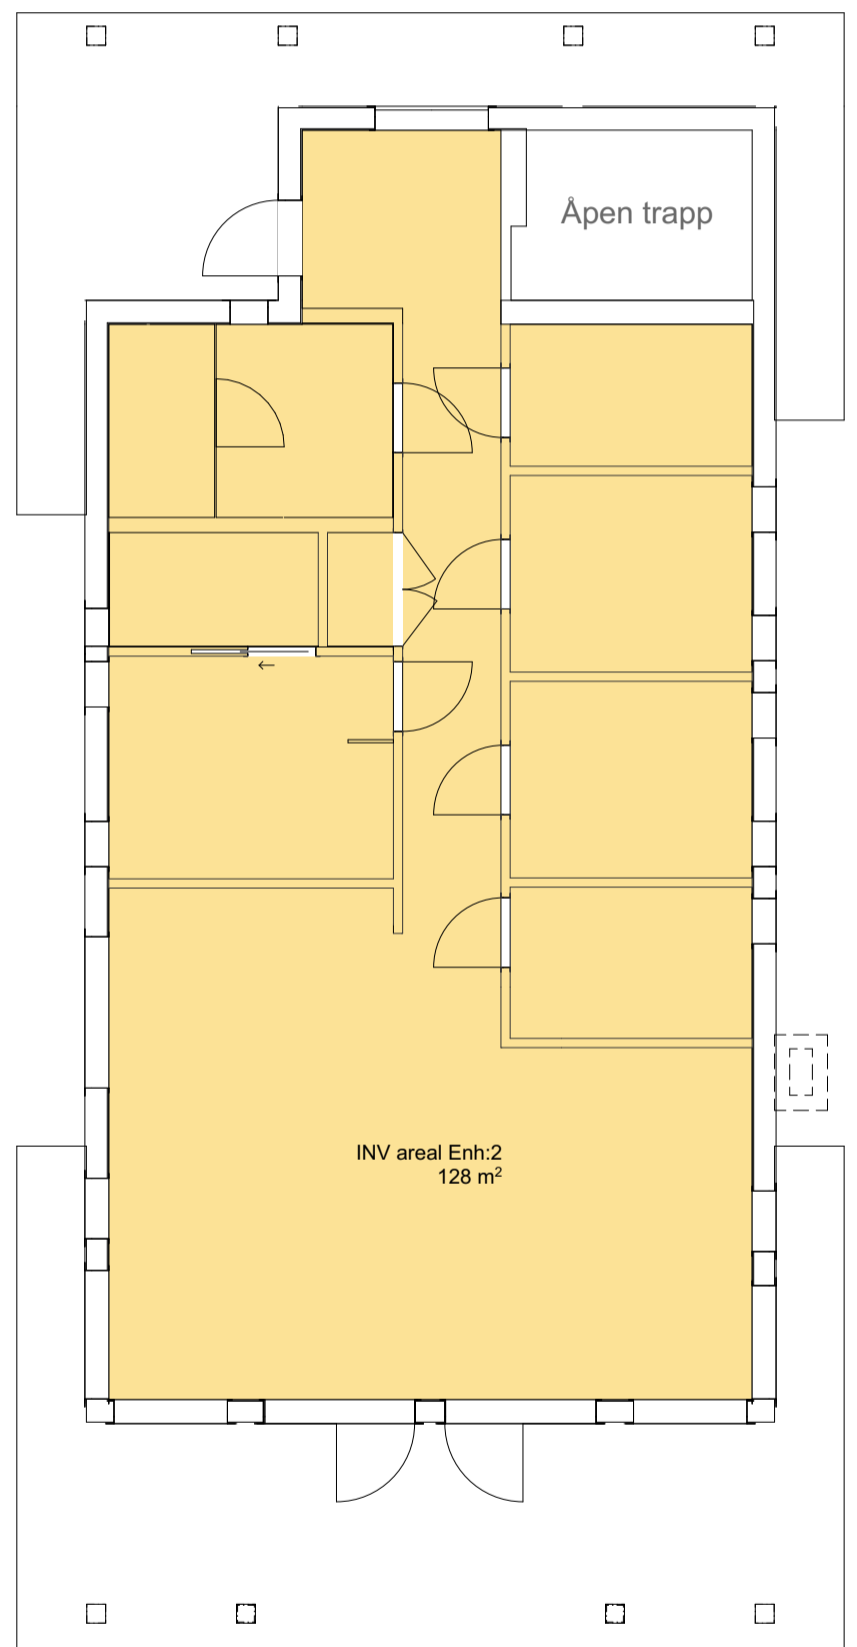

Innvendig areal Enhet 1: 128m²

Innvendig areal Enhet 2: 135m²

1:100 1. etasje

1:100 2. etasje