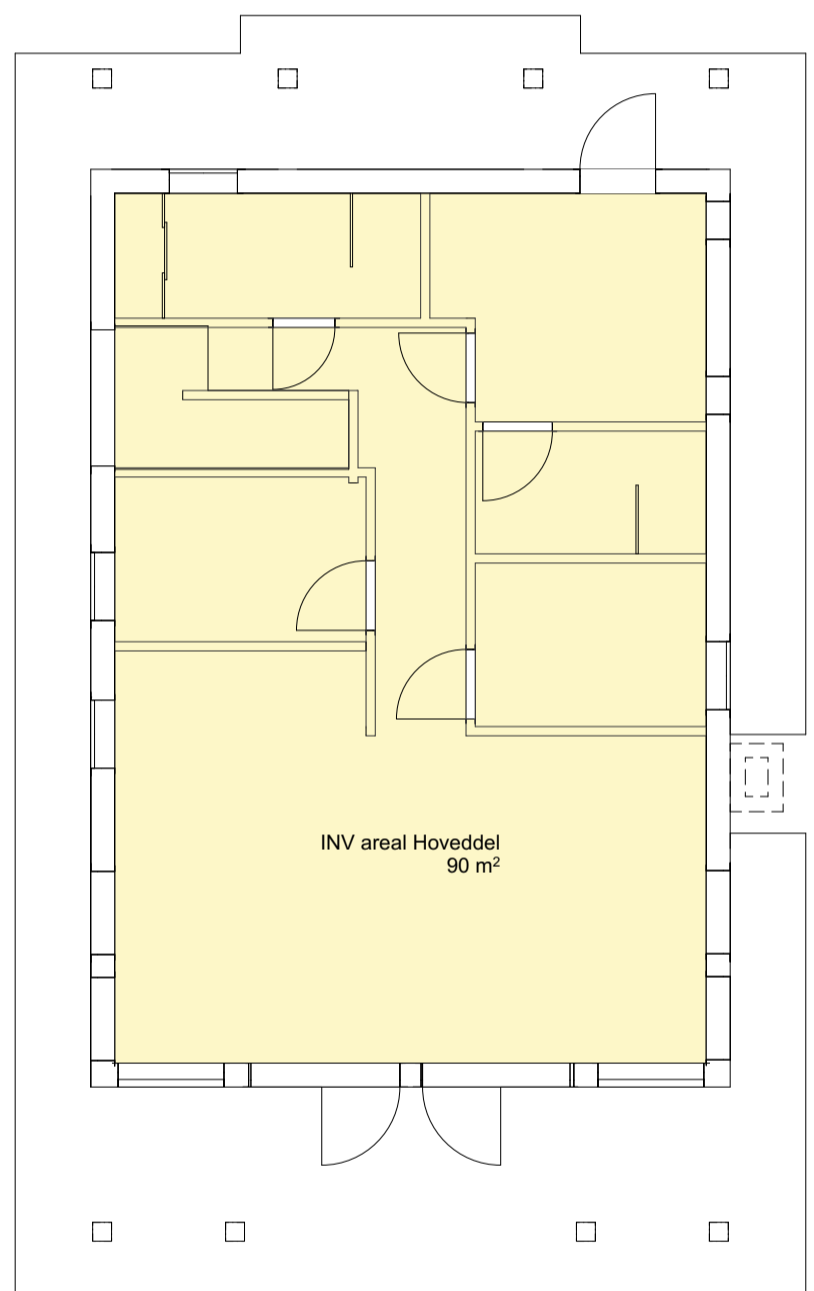

1:100

Innvendig areal Hoveddel: 118m²

Innvendig areal Tilleggsdel: 60m²

Samlet innvendig areal: 178m²

1:100 1. etasje

1:100 2. etasje