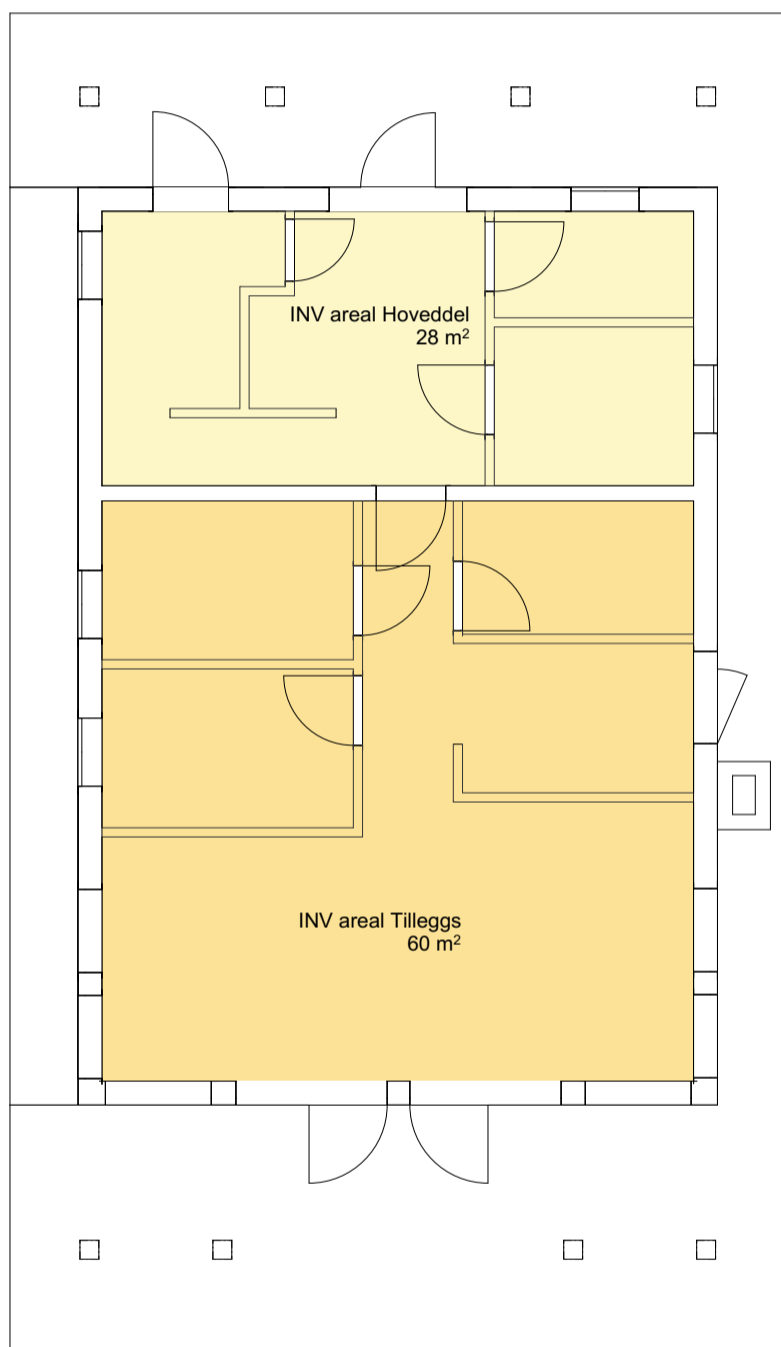

1:100

Innvendig areal Hoveddel: 118m²

Innvendig areal Tilleggsdel: 60m²

Samlet innvendig areal: 178m²

1:100 1. etasje

1:100 2. etasje