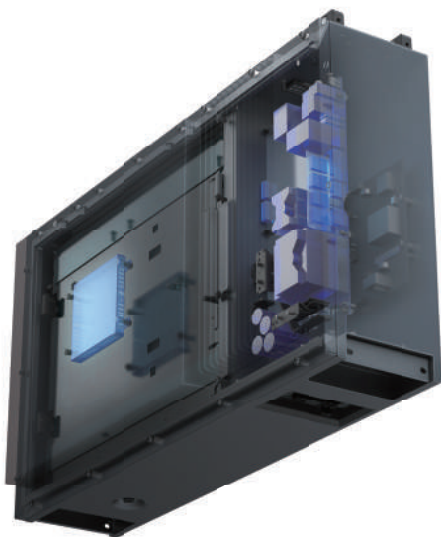

Poboljšana bezbednost i pouzdanost

Paralelno povezivanje

sprečava međusobni uticaj između baterija. Kvar jedne baterije ne utiče na ostale, a nova baterija je u potpunosti kompatibilna sa starom.

Integrisani BMS u svakom paketu

pametno nadgleda rad, sprečava rizike i poboljšava performanse baterije.

Modul za zaštitu od požara

u svakom paketu detektuje temperaturu baterije i odmah se aktivira kada ona pređe 170°C.

Modul za automatsko grejanje

automatski se aktivira tokom hladnih vremenskih uslova kako bi se obezbedio ispravan rad baterije i pri temperaturama ispod -20°C.