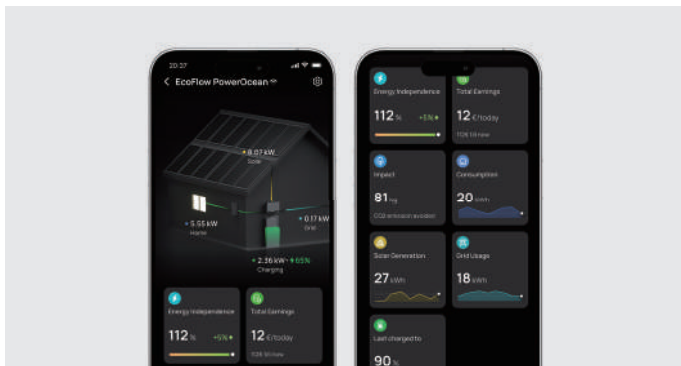

*Sve specifikacije i opisi prikazani ovde mogu se razlikovati od stvarnih specifikacija proizvoda. EcoFlow zadržava pravo da u svakom trenutku, bez prethodne najave, izvrši izmene i dopune proizvoda prikazanog i opisanog u ovom dokumentu. Sve funkcije, karakteristike, specifikacije, informacije o dizajnu i drugi podaci o proizvodu prikazani na ovoj stranici - uključujući, ali ne ograničavajući se na komponente, performanse, dostupnost i mogućnosti - podložni su promenama bez najave. Sadržaji i simulirane slike prikazane na ekranu služe isključivo u demonstrativne svrhe.