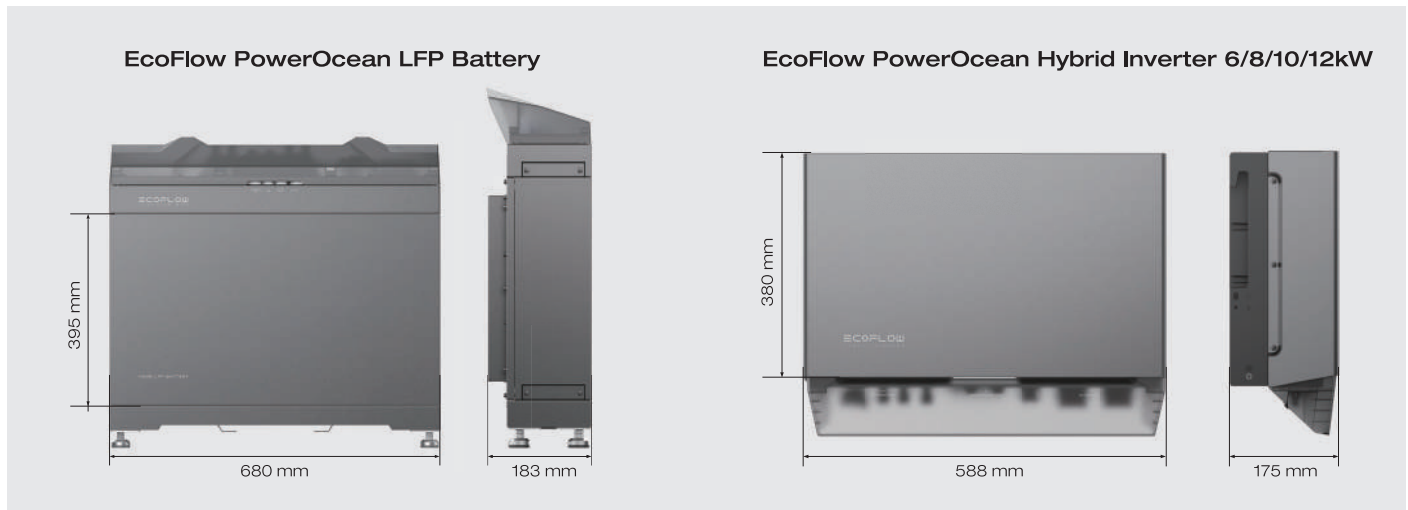

Uređaji

Dodaci

4G Dongle ESS (EU)

Omogućava EcoFlow PowerOcean (trofazni) sistemu povezivanje na 4G mrežu i komunikaciju u situacijama kada Wi-Fi ili ethernet nisu dostupni.