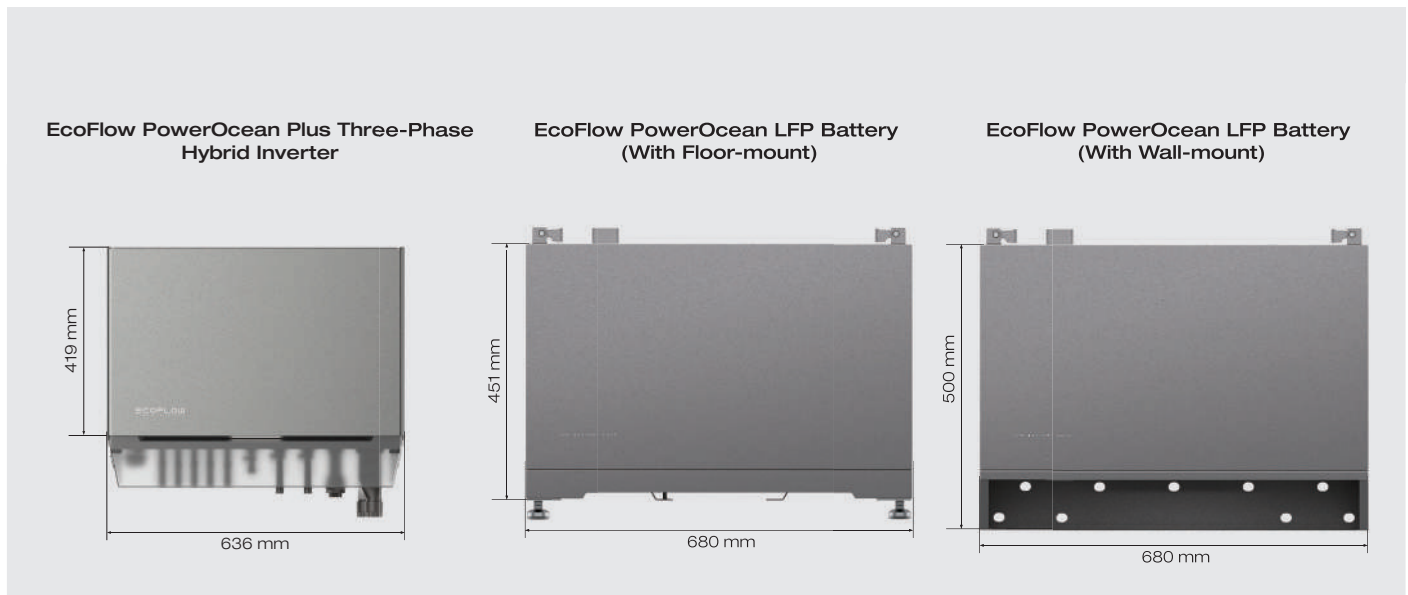

Jednostavna instalacija uz ugrađeno pametno brojilo

Pojednostavljena montaža zahvaljujući korisnički prilagođenom dizajnu koji uključuje plug-and-play bateriju, integrirano ožičenje i ugrađeni pametni brojilo za merenje bez dodatnih kablova.

Ugrađeno pametno brojilo

Uklanja potrebu za dodatnim brojiлом i štedi najmanje 50 minuta instalacije.

Plug-and-play dizajn

Dizajn baterije koji omogućava brzu i jednostavnu integraciju.

Pojednostavljeno ožičenje

Za laku instalaciju.

Dodaci

4G Dongle ESS

Omogućava EcoFlow PowerOcean Single-phase sistemu 4G mrežno povezivanje i komunikaciju u situacijama kada Wi-Fi ili ethernet nisu dostupni.

EcoFlow PowerBox (Trofazni)