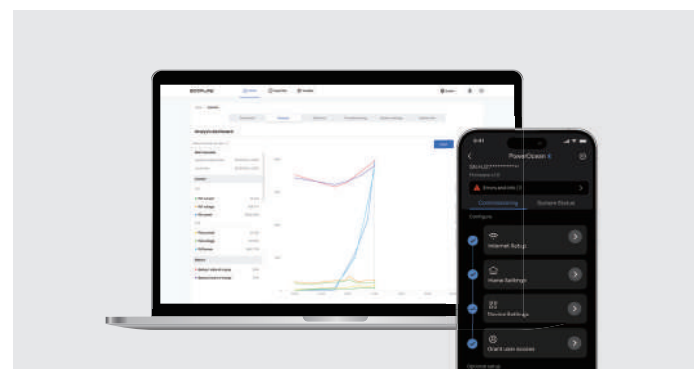

*Sve specifikacije i opisi prikazani ovde mogu se razlikovati od stvarnih specifikacija proizvoda. EcoFlow zadržava pravo da u svakom trenutku, bez prethodne najave, izvrši izmene i dopune proizvoda prikazanog i opisanog u ovom dokumentu. Sve funkcije, karakteristike, specifikacije, informacije o dizajnu i drugi podaci o proizvodu prikazani na ovoj stranici - uključujući, ali ne ograničavajući se na komponente, performanse, dostupnost i mogućnosti - podložni su promenama bez najave. Sadržaji i simulirane slike prikazane na ekranu služe isključivo u demonstrativne svrhe.