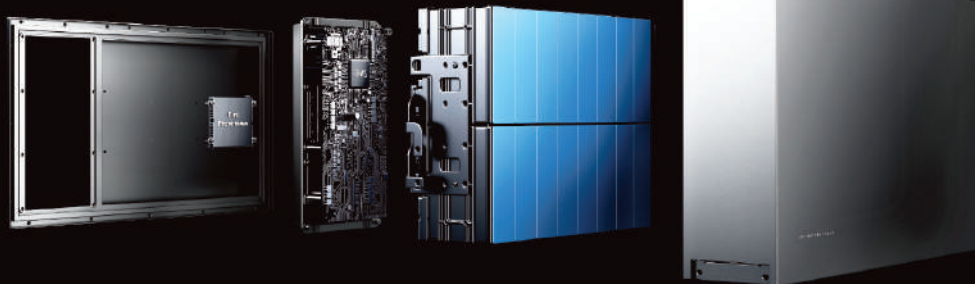

PoweOcean LFP Battery

LFP performanse, besprekorno snažne

5 kWh

po baterijskom paketu

6000+

ciklusa punjenja

15 godina

do 60 kWh

mogućnost proširenja

Snaga koja dolazi uz bezbednost

Pametni sistem upravljanja baterijom (BMS)

Napredni PowerOcean BMS produžava vek trajanja baterije i obezbeđuje siguran, efikasan rad tokom celog životnog ciklusa.