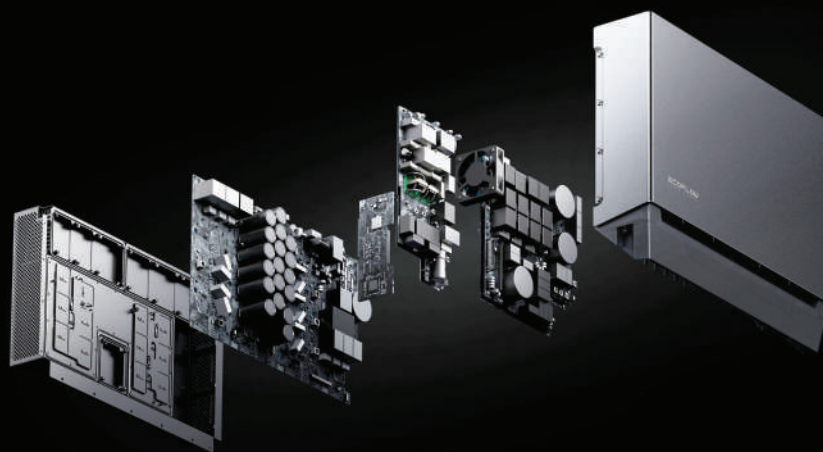

Fleksibilna instalacija prilagođena različitim scenarijima

Prilagodljiv različitim okruženjima i primenama - od velikih porodičnih kuća do manjih komercijalnih objekata, poput farmi. PowerOcean Plus se može montirati na zid ili pod, u zatvorenom ili na otvorenom. Dizajniran je da se uklopi u bilo koji raspored krovnih panela, čak i u asimetrične konfiguracije.

Integracija sa dinamičkom tarifom

Dinamička tarifa vam daje pristup izabranoj platformi za dinamičko određivanje cena - bilo da je to Nord Pool, Tibber ili neka druga - kao pouzdanom izvoru podataka. Uz prikaz cena u realnom vremenu tokom celog dana, ovaj panel omogućava korisnicima da strateški planiraju kupovinu energije i maksimizuju uštede koristeći najpovoljnije tarife.

2 × veće performanse

kaskadno povezivanje

Bezbedno i pouzdano napajanje

IP65 zaštita od vremenskih uslova

IP65 sertifikat obezbeđuje otpornost na prodor prašine i zaštitu od mlazeva vode pod niskim pritiskom iz bilo kog smera.