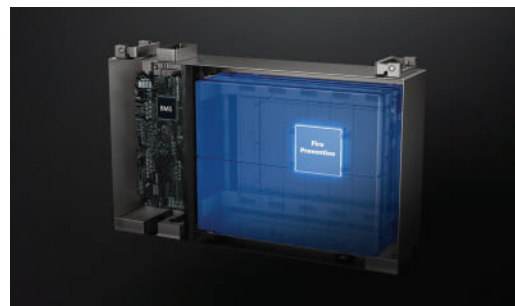

Modul za zaštitu od požara - aktivacija za 7 sekundi

Naša najsvremenija tehnologija otpornosti na vatru sprečava i potiskuje rizike od požara, štiteći korisnike i imovinu.