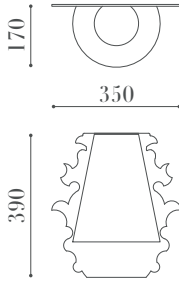

PRODUCT SPEC SHEET

1161 AP

ÖLÇÜLER / DIMENSIONS

MALZEMELER / MATERIALS

- Metal Gövde
Metal Body

BİTİŞ / FINISHES

- Parlak & Satine Bitiş
Shiny & Satin Finish

ÖZELLİKLER / FEATURES