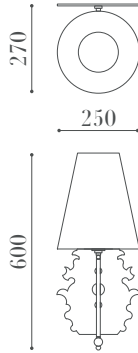

PRODUCT SPEC SHEET

1161 AP2

ÖLÇÜLER / DIMENSIONS

MALZEMELER / MATERIALS

- Metal Gövde
Metal Body

ÖZELLİKLER / FEATURES

- PVC Kumaş Difüzör
PVC Fabric Diffuser

- E-27 Duy
E-27 Socket