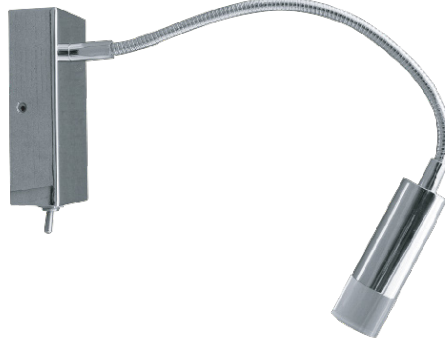

## PRODUCT SPEC SHEET

1196 LA

### MALZEMELER / MATERIALS

- Metal Gövde  
Metal Body