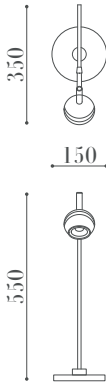

PRODUCT SPEC SHEET

1203 ML

ÖLÇÜLER / DIMENSIONS

MALZEMELER / MATERIALS

- Metal Gövde
Metal Body

ÖZELLİKLER / FEATURES

- Hareketli Başlık
Moving Head

- High Power LED

BİTİŞ / FINISHES

- Parlak Bitiş
Shiny Polish
- Elektrostatik Toz Boya
Electrostatic Powder Paint

MONTAJ / MOUNTING

- Masa Üstü
Table Top

• Pure Selection
LMP-SS/SH

• Artwork Selection
LMP-SY/DZ

• Balıkhisar, Yıldırım Beyazıt Cd. No:84
06750 Akyurt - Ankara / Türkiye