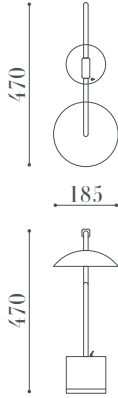

PRODUCT SPEC SHEET

1205 ML

ÖLÇÜLER / DIMENSIONS

MALZEMELER / MATERIALS

- Metal Gövde
Metal Body

BİTİŞ / FINISHES

- Parlak Bitiş
Shiny Polish

ÖZELLİKLER / FEATURES

- High Power LED

MONTAJ / MOUNTING

- Masa Üstü
Table Top

• Balıkhisar, Yıldırım Beyazıt Cd. No:84
06750 Akyurt - Ankara / Türkiye

• (+90 312) 444 0 528

• info@lampart.com.tr

• www.lampart.com.tr