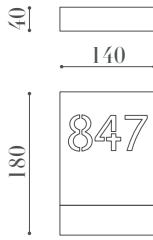

PRODUCT SPEC SHEET

1222 KA

ÖLÇÜLER / DIMENSIONS

MALZEMELER / MATERIALS

- Metal Gövde
Metal Body

BİTİŞ / FINISHES

- Parlak Bitiş
Shiny Polish

ÖZELLİKLER / FEATURES