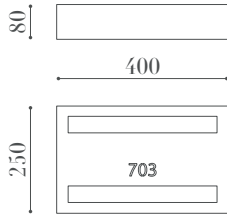

PRODUCT SPEC SHEET

1223 KA

ÖLÇÜLER / DIMENSIONS

MALZEMELER / MATERIALS

- Metal Gövde
Metal Body

BİTİŞ / FINISHES

- Parlak Bitiş
Shiny Polish

ÖZELLİKLER / FEATURES