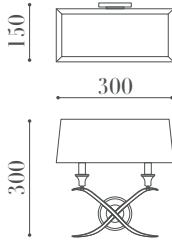

PRODUCT SPEC SHEET

1243 AP

ÖLÇÜLER / DIMENSIONS

MALZEMELER / MATERIALS

- Metal Gövde
Metal Body

BİTİŞ / FINISHES

- Parlak Bitiş
Shiny Polish

ÖZELLİKLER / FEATURES