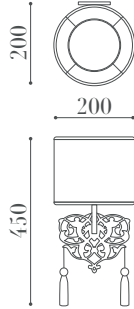

PRODUCT SPEC SHEET

1253 AP

ÖLÇÜLER / DIMENSIONS

MALZEMELER / MATERIALS

- Alüminyum Gövde
Aluminium Body

BİTİŞ / FINISHES

- Elektrostatik Toz Boya
Electrostatic Powder Paint

ÖZELLİKLER / FEATURES