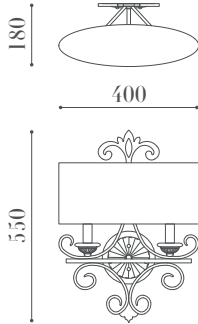

PRODUCT SPEC SHEET

1256 AP

ÖLÇÜLER / DIMENSIONS

MALZEMELER / MATERIALS

- Alüminyum Gövde
Aluminium Body

BİTİŞ / FINISHES

- Elektrostatik Toz Boya
Electrostatic Powder Paint

ÖZELLİKLER / FEATURES