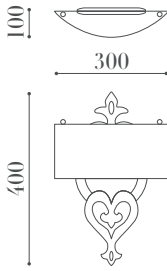

PRODUCT SPEC SHEET

1258 AP

ÖLÇÜLER / DIMENSIONS

MALZEMELER / MATERIALS

- Metal Gövde
Metal Body

BİTİŞ / FINISHES

- Parlak Bitiş
Shiny Polish

ÖZELLİKLER / FEATURES

- PVC Kumaş Difüzör
PVC Fabric Diffuser

MONTAJ / MOUNTING

- Duvar
Wall

- E-14 Duy
E-14 Socket

• Balıkhisar, Yıldırım Beyazıt Cd. No:84
06750 Akyurt - Ankara / Türkiye

• (+90 312) 444 0 528

• info@lampart.com.tr