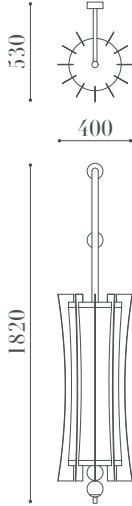

PRODUCT SPEC SHEET

1278 AP

ÖLÇÜLER / DIMENSIONS

MALZEMELER / MATERIALS

- Metal Gövde
Metal Body

BİTİŞ / FINISHES

- Parlak Bitiş
Shiny Polish

ÖZELLİKLER / FEATURES

- Pleksiglas Difüzör
Plexiglass Diffuser

MONTAJ / MOUNTING

- Duvar
Wall

- E-27 Duy
E-27 Socket

Pure Selection
LMP-SS/SH

• Balıkhisar, Yıldırım Beyazıt Cd. No:84
06750 Akyurt - Ankara / Türkiye

• (+90 312) 444 0 528