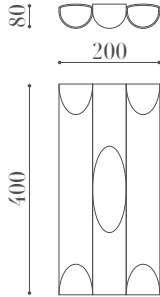

PRODUCT SPEC SHEET

1283 AP

ÖLÇÜLER / DIMENSIONS

MALZEMELER / MATERIALS

- Alüminyum Gövde
Aluminium Body

BİTİŞ / FINISHES

- Elektrostatik Toz Boya
Electrostatic Powder Paint

ÖZELLİKLER / FEATURES