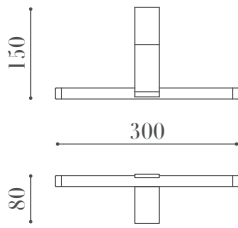

PRODUCT SPEC SHEET

1286 AP

ÖLÇÜLER / DIMENSIONS

MALZEMELER / MATERIALS

- Metal Gövde
Metal Body

BİTİŞ / FINISHES

- Parlak Bitiş
Shiny Polish

ÖZELLİKLER / FEATURES