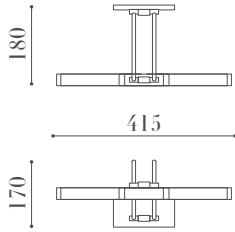

PRODUCT SPEC SHEET

1287 AP

ÖLÇÜLER / DIMENSIONS

MALZEMELER / MATERIALS

- Metal Gövde
Metal Body

BİTİŞ / FINISHES

- Parlak Bitiş
Shiny Polish

ÖZELLİKLER / FEATURES