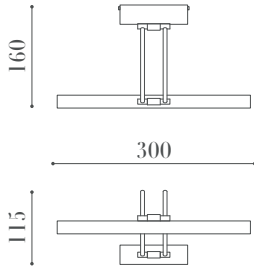

PRODUCT SPEC SHEET

1288 AP

ÖLÇÜLER / DIMENSIONS

MALZEMELER / MATERIALS

- Metal Gövde
Metal Body

BİTİŞ / FINISHES

- Parlak Bitiş
Shiny Polish

ÖZELLİKLER / FEATURES

- G-4 Duy
G-4 Socket

MONTAJ / MOUNTING

- Duvar
Wall

Pure Selection
LMP-SS/SH

• Balıkhisar, Yıldırım Beyazıt Cd. No:84
06750 Akyurt - Ankara / Türkiye

• (+90 312) 444 0 528

• info@lampart.com.tr

• www.lampart.com.tr