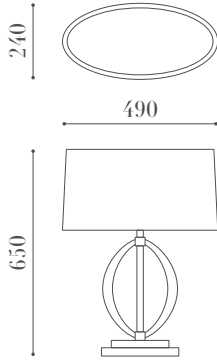

PRODUCT SPEC SHEET

1291 A

ÖLÇÜLER / DIMENSIONS

MALZEMELER / MATERIALS

- Metal Gövde
Metal Body

BİTİŞ / FINISHES

- Elektrostatik Toz Boya
Electrostatic Powder Paint

ÖZELLİKLER / FEATURES