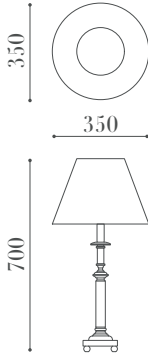

PRODUCT SPEC SHEET

1297 A

ÖLÇÜLER / DIMENSIONS

MALZEMELER / MATERIALS

- Metal Gövde
Metal Body

ÖZELLİKLER / FEATURES

- PVC Kumaş Difüzör
PVC Fabric Diffuser

- E-14 Duy
E-14 Socket