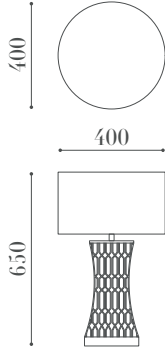

PRODUCT SPEC SHEET

1299 A

ÖLÇÜLER / DIMENSIONS

MALZEMELER / MATERIALS

- Metal Gövde
Metal Body

BİTİŞ / FINISHES

- Elektrostatik Toz Boya
Electrostatic Powder Paint

ÖZELLİKLER / FEATURES