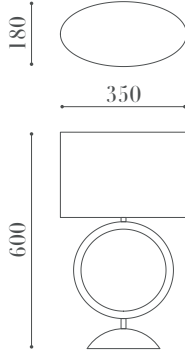

PRODUCT SPEC SHEET

1305 A

ÖLÇÜLER / DIMENSIONS

MALZEMELER / MATERIALS

- Metal Gövde
Metal Body

BİTİŞ / FINISHES

- Parlak Bitiş
Shiny Polish

ÖZELLİKLER / FEATURES