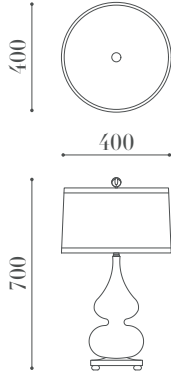

PRODUCT SPEC SHEET

1320 A

ÖLÇÜLER / DIMENSIONS

MALZEMELER / MATERIALS

- Ahşap Üzeri Alüminyum Gövde
/ Wood Aluminium Cladding Body

BİTİŞ / FINISHES

- Elektrostatik Toz Boya
Electrostatic Powder Paint

ÖZELLİKLER / FEATURES