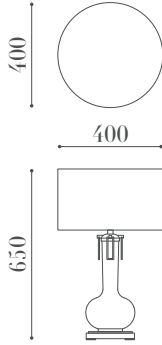

PRODUCT SPEC SHEET

1321 A

ÖLÇÜLER / DIMENSIONS

MALZEMELER / MATERIALS

- Ahşap Üzeri Alüminyum Gövde
/ Wood Aluminium Cladding Body

ÖZELLİKLER / FEATURES

- PVC Kumaş Difüzör
PVC Fabric Diffuser

- E-27 Duy
E-27 Socket