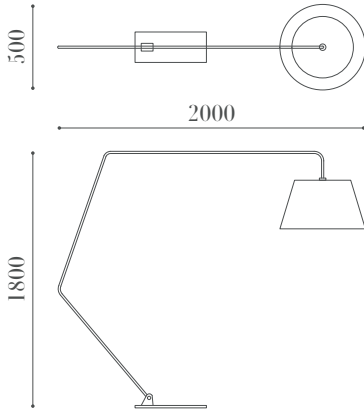

PRODUCT SPEC SHEET

1325 L

ÖLÇÜLER / DIMENSIONS

MALZEMELER / MATERIALS

- Metal Gövde  
Metal Body

BİTİŞ / FINISHES

- Elektrostatik Toz Boya  
Electrostatic Powder Paint

ÖZELLİKLER / FEATURES