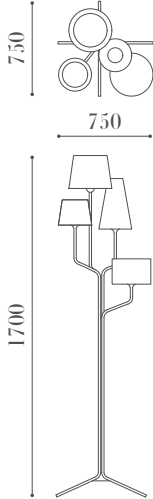

PRODUCT SPEC SHEET

1326 L

ÖLÇÜLER / DIMENSIONS

MALZEMELER / MATERIALS

- Metal Gövde
Metal Body

BİTİŞ / FINISHES

- Elektrostatik Toz Boya
Electrostatic Powder Paint

ÖZELLİKLER / FEATURES

- PVC Kumaş Difüzör
PVC Fabric Diffuser

MONTAJ / MOUNTING

- Zemin
Floor

- E-27 Duy
E-27 Socket

• Balıkhisar, Yıldırım Beyazıt Cd. No:84
06750 Akyurt - Ankara / Türkiye

• (+90 312) 444 0 528

• info@lampart.com.tr