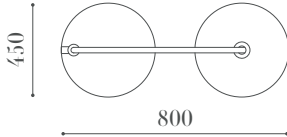

PRODUCT SPEC SHEET

1328 L

ÖLÇÜLER / DIMENSIONS

MALZEMELER / MATERIALS

- Metal Gövde
Metal Body

ÖZELLİKLER / FEATURES

- PVC Kumaş Difüzör
PVC Fabric Diffuser

- E-27 Duy
E-27 Socket