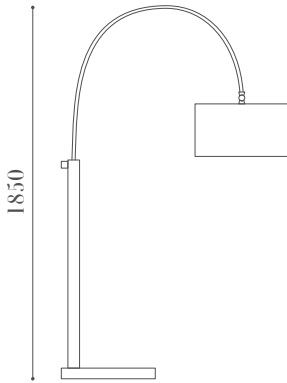

PRODUCT SPEC SHEET

1328 L

ÖLÇÜLER / DIMENSIONS

MALZEMELER / MATERIALS

- Metal Gövde
Metal Body

ÖZELLİKLER / FEATURES

- PVC Kumaş Difüzör
PVC Fabric Diffuser

- E-27 Duy
E-27 Socket