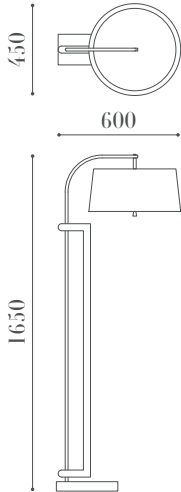

PRODUCT SPEC SHEET

1329 L

ÖLÇÜLER / DIMENSIONS

MALZEMELER / MATERIALS

- Metal Gövde
Metal Body

ÖZELLİKLER / FEATURES

- PVC Kumaş Difüzör
PVC Fabric Diffuser

- E-27 Duy
E-27 Socket