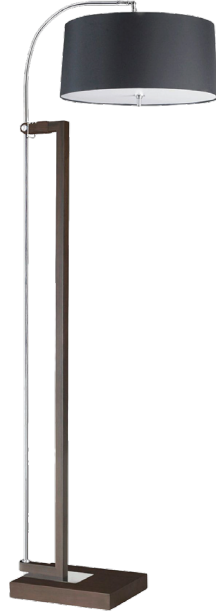

PRODUCT SPEC SHEET

1329 L

ÖLÇÜLER / DIMENSIONS

MALZEMELER / MATERIALS

- Metal Gövde
Metal Body

ÖZELLİKLER / FEATURES

- PVC Kumaş Difüzör
PVC Fabric Diffuser

- E-27 Duy
E-27 Socket

BİTİŞ / FINISHES

- Parlak Bitiş
Shiny Polish
- Elektrostatik Toz Boya
Electrostatic Powder Paint

MONTAJ / MOUNTING

- Zemin
Floor

• Balıkhisar, Yıldırım Beyazıt Cd. No:84
06750 Akyurt - Ankara / Türkiye

• (+90 312) 444 0 528